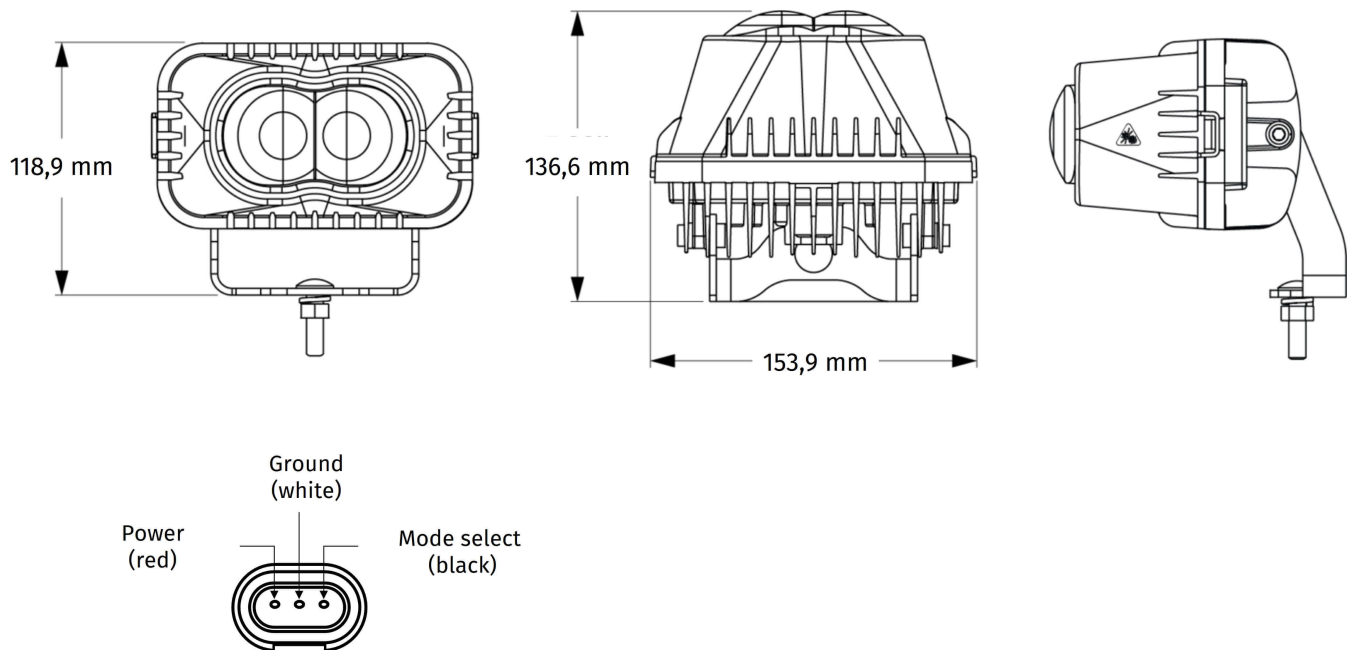

Artikel-Nr. WL-2292-56551

12-72 V, Ausrufezeichen (blau/blau)

Technische Daten

Betriebsspannung (V), nominal	12-72
Betriebsspannung (V), funktional	10-90
Leistungsaufnahme (W)	43,2
Belastbarkeit	
Temperaturbereich (°C)	
Helligkeit	
Helligkeit (lm theor.)	
Helligkeit (lm eff.)	
Helligkeit (cd)	
Helligkeit (lx)	
Leistungsklasse	
Lichtbild/Streuscheibe	
Abstrahlwinkel [°]	
Farbtemperatur (K)	
Sonstiges	
Schutzart	IP67 & IP69K
Widerstandsfähigkeit	
REACH	1
CE	1
RoHS	1

Zeichnung

Montage

Befestigung	Universalhalterung
Einbaumaße/-durchmesser (mm)	
Einbautiefe (mm)	
Anschluss	
Gegenstecker	PE 12110293
Verpolschutz	1
Schwarzes Kabel	Moduswahl
Rotes Kabel	Warnleuchte
Weißes Kabel	Masse

Sonstiges

Material (Gehäuse)	Aluminium
Material (Streuscheibe)	Acryl
Farbe (Gehäuse)	Schwarz
Farbe (Einfassung)	Schwarz
Farbe (Streuscheibe)	Klar

Varianten

WL-2103-56551	12-72 V, Gabelstapler (rot/blau)
WL-2169-56551	12-72 V, Ausrufezeichen (rot/rot)
WL-2291-56551	12-72 V, Betreten verboten (rot/weiß)
WL-2292-56551	12-72 V, Ausrufezeichen (blau/blau)