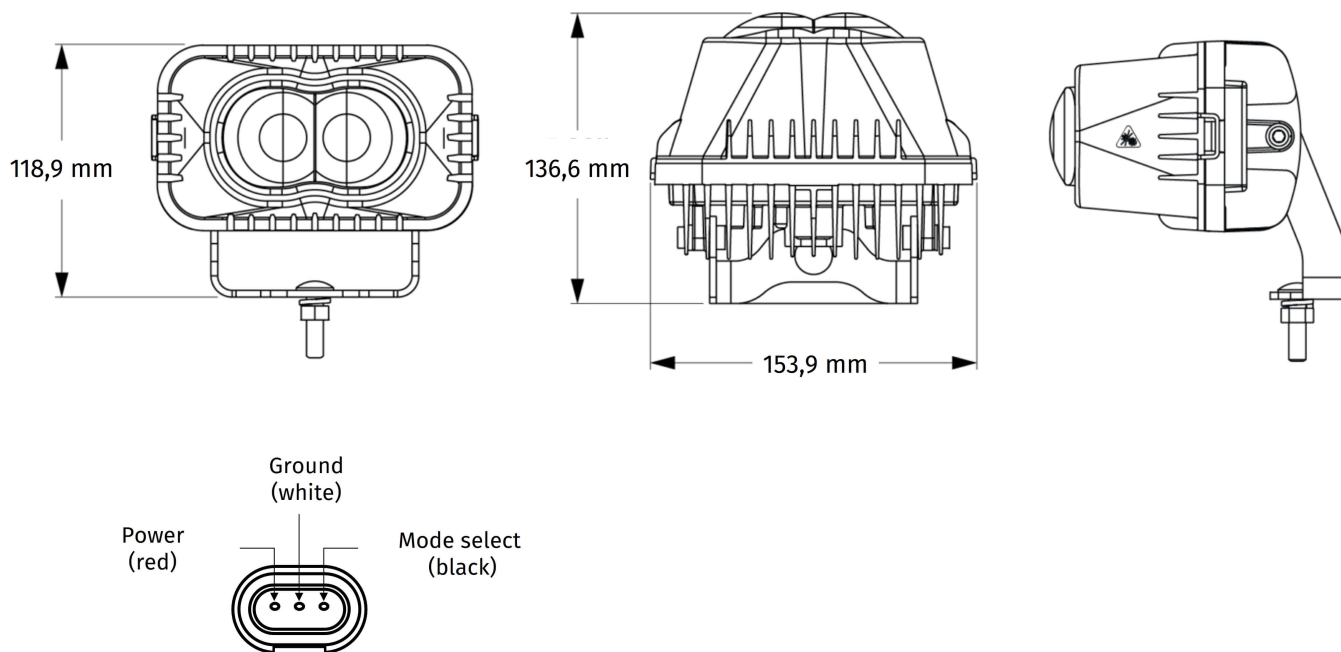

Artikel-Nr. WL-2169-56551

12-72 V, Ausrufezeichen (rot/rot)

Technische Daten

Betriebsspannung (V), nominal	12-72
Betriebsspannung (V), funktional	10-80
Leistungsaufnahme (W)	43,2
Belastbarkeit	
Temperaturbereich (°C)	
Helligkeit	
Helligkeit (lm theor.)	
Helligkeit (lm eff.)	
Helligkeit (cd)	
Helligkeit (lx)	
Leistungsklasse	
Lichtbild/Streuscheibe	
Abstrahlwinkel [°]	
Farbtemperatur (K)	
Sonstiges	
Schutzart	IP67
Widerstandsfähigkeit	

Zeichnung

Montage

Befestigung	Universalhalterung
Einbaumaße/-durchmesser (mm)	
Einbautiefe (mm)	
Anschluss	
Gegenstecker	PE 12110293
Verpolschutz	1
Schwarzes Kabel	Moduswahl
Rotes Kabel	Warnleuchte
Weißes Kabel	Masse

Artikel-Nr. **WL-2169-56551**

Sonstiges

Material (Gehäuse)	Aluminium
Material (Streuscheibe)	Acryl
Farbe (Gehäuse)	Schwarz
Farbe (Einfassung)	Schwarz
Farbe (Streuscheibe)	Klar

Varianten

WL-2103-56551	12-72 V, Gabelstapler (rot/blau)
WL-2169-56551	12-72 V, Ausrufezeichen (rot/rot)