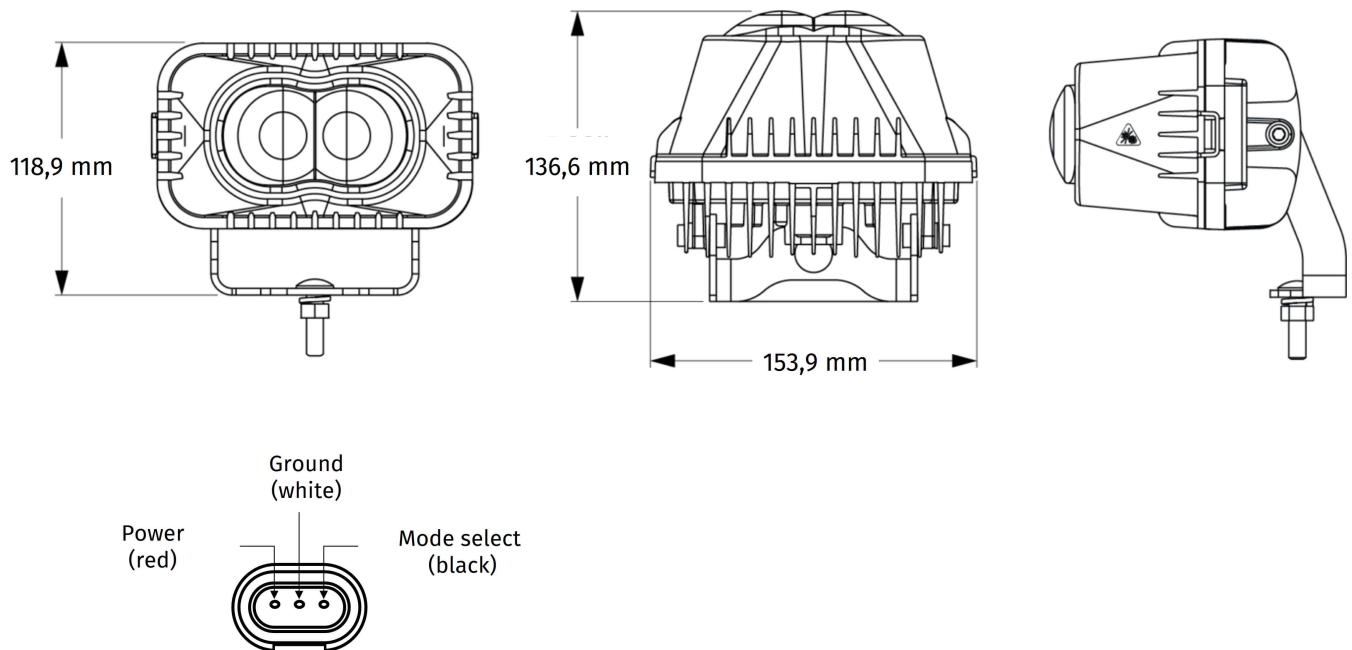

Artikel-Nr. WL-2169-56551

12-72 V, Ausrufezeichen (rot/rot)

Technische Daten

Betriebsspannung (V), nominal	12-72
Betriebsspannung (V), funktional	10-80
Leistungsaufnahme (W)	43,2
Belastbarkeit	
Temperaturbereich (°C)	
Helligkeit	
Helligkeit (lm theor.)	
Helligkeit (lm eff.)	
Helligkeit (cd)	
Helligkeit (lx)	
Leistungsklasse	
Lichtbild/Streuscheibe	
Abstrahlwinkel [°]	
Farbtemperatur (K)	
Sonstiges	
Schutzart	IP67
Widerstandsfähigkeit	

Zeichnung

Montage

Befestigung	Universalhalterung
Einbaumaße/-durchmesser (mm)	
Einbautiefe (mm)	
Anschluss	
Gegenstecker	PE 12110293
Verpolschutz	1
Schwarzes Kabel	Moduswahl
Rotes Kabel	Warnleuchte
Weißes Kabel	Masse

Sonstiges

Material (Gehäuse)	Aluminium
Material (Streuscheibe)	Acryl
Farbe (Gehäuse)	Schwarz
Farbe (Einfassung)	Schwarz
Farbe (Streuscheibe)	Klar

Varianten

WL-2103-56551	12-72 V, Gabelstapler (rot/blau)
WL-2169-56551	12-72 V, Ausrufezeichen (rot/rot)
WL-2291-56551	12-72 V, Betreten verboten (rot/weiß)
WL-2292-56551	12-72 V, Ausrufezeichen (blau/blau)