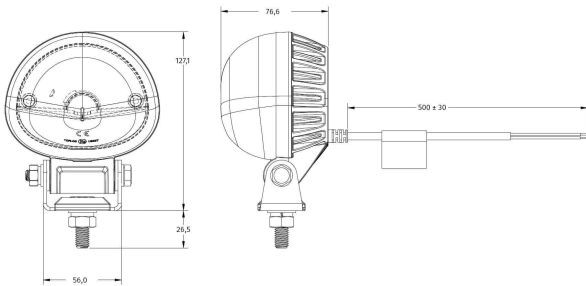

Artikel-Nr. WL-2101-77551

12-72 V, blauer Bogen

## Technische Daten

Betriebsspannung (V), nominal	12-72
Betriebsspannung (V), funktional	10-80
Leistungsaufnahme (W)	12,24-13,08
Belastbarkeit	
Temperaturbereich (°C)	-40 bis 65
Helligkeit	
Helligkeit (lm theor.)	
Helligkeit (lm eff.)	
Helligkeit (cd)	
Helligkeit (lx)	
Leistungsklasse	
Lichtbild/Streuscheibe	
Abstrahlwinkel [°]	
Farbtemperatur (K)	
Sonstiges	
Schutzart	IP67 / IP69K
Widerstandsfähigkeit	

### Montage

<b>Befestigung</b>	Universalhalterung, M10
<b>Einbaumaße/-durchmesser (mm)</b>	
<b>Einbautiefe (mm)</b>	
<b>Anschluss</b>	
<b>Gegenstecker</b>	
<b>Verpolschutz</b>	1

**Artikel-Nr. WL-2101-77551**