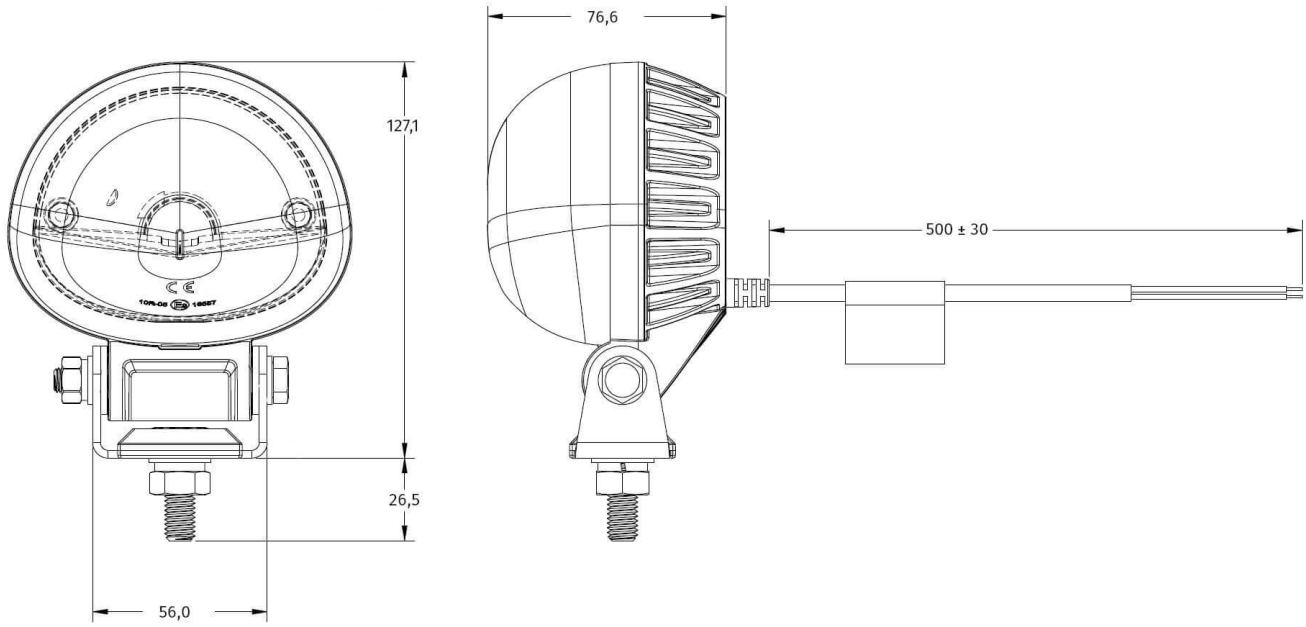

Artikel-Nr. WL-2101-77551

12-72 V, blauer Bogen

## Technische Daten

Betriebsspannung (V), nominal	12-72
Betriebsspannung (V), funktional	10-80
Leistungsaufnahme (W)	12,24-13,08
Belastbarkeit	
Temperaturbereich (°C)	-40 bis 65
Helligkeit	
Helligkeit (lm theor.)	
Helligkeit (lm eff.)	
Helligkeit (cd)	
Helligkeit (lx)	
Leistungsklasse	
Lichtbild/Streuscheibe	
Abstrahlwinkel [°]	
Farbtemperatur (K)	
Sonstiges	
Schutzart	IP67 / IP69K
Widerstandsfähigkeit	

### Montage

<b>Befestigung</b>	Universalhalterung, M10
<b>Einbaumaße/-durchmesser (mm)</b>	
<b>Einbautiefe (mm)</b>	
<b>Anschluss</b>	
<b>Gegenstecker</b>	
<b>Verpolschutz</b>	1

**Artikel-Nr. WL-2101-77551**