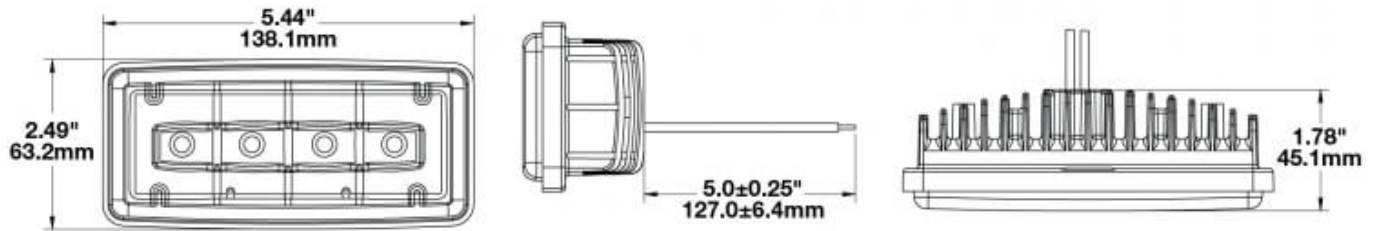

Artikel-Nr. WL-2098-60551

12-24 V, Mehrfarben-Leuchte (Rot, Orange, Grün, Blau)

Technische Daten

Betriebsspannung (V), nominal	12-24
Betriebsspannung (V), funktional	9-16
Leistungsaufnahme (W)	
Belastbarkeit	
Temperaturbereich (°C)	-40 bis 65
Helligkeit	
Helligkeit (lm theor.)	
Helligkeit (lm eff.)	
Helligkeit (cd)	
Helligkeit (lx)	
Leistungsklasse	
Lichtbild/Streuscheibe	
Abstrahlwinkel [°]	
Farbtemperatur (K)	
Frequenz, Umdrehungen (Hz, U/min, fpm)	
Sonstiges	
Schutzart	IP69K
Widerstandsfähigkeit	
Kennzeichen	
Elektromagnetische Verträglichkeit	
Transientenschutz	330 V @ 1 Hz-100 Pulse

Zeichnung

Montage

Befestigung	Universalhalterung
Einbaumaße/-durchmesser (mm)	
Einbautiefe (mm)	
Anschluss	
Gegenstecker	
Verpolschutz	1
Fassung	
Schwarzes Kabel	Masse
Rotes Kabel	Rot
Gelbes Kabel	Orange
Grünes Kabel	Grün
Blaues Kabel	Blau

Artikel-Nr. WL-2098-60551

Sonstiges

Material (Gehäuse)	Aluminium
Material (Streuscheibe)	Polycarbonat
Farbe (Gehäuse)	Schwarz
Farbe (Einfassung)	
Farbe (Streuscheibe)	Weiß

Lichtbilder

Varianten

WL-2098-60551	12-24 V, Mehrfarben-Leuchte (Rot, Orange, Grün, Blau)
----------------------	---