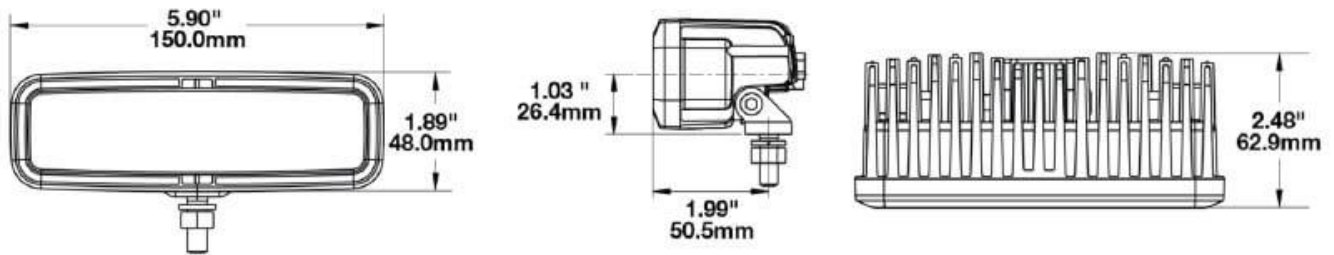

Zeichnung

Montage

Befestigung

Einbaumaße/-durchmesser (mm)

Einbautiefe (mm)

Anschluss

Gegenstecker

Verpolschutz

Schwarzes Kabel

Rotes Kabel

Spez. Montagehalter

Deutsch-Stecker (DT04-2P)

Deutsch-Stecker (DT06-2S)

1

Masse

Warnleuchte