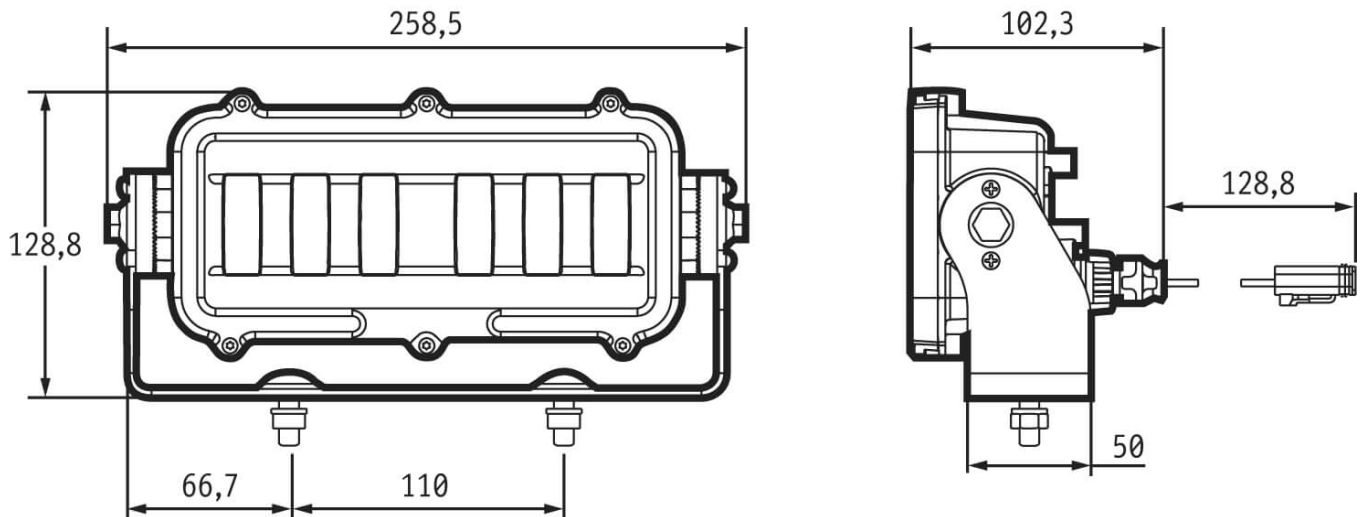

12-24 V, grüne Zone

Technische Daten

Betriebsspannung (V), nominal	12-24
Betriebsspannung (V), funktional	10-32
Leistungsaufnahme (W)	14,4-19,2
Belastbarkeit	
Temperaturbereich (°C)	-40 bis 65
Helligkeit	
Helligkeit (lm theor.)	1500
Helligkeit (lm eff.)	590
Helligkeit (cd)	
Helligkeit (lx)	
Leistungsklasse	
Lichtbild/Streuscheibe	Warnzone, Zone
Abstrahlwinkel [°]	
Farbtemperatur (K)	
Sonstiges	
Schutzart	IP69K
Widerstandsfähigkeit	

Artikel-Nr. WL-1762-52223

Zeichnung

Montage

Befestigung

Universalhalterung, M8-1,25 (2x)

Einbaumaße/-durchmesser (mm)

Einbautiefe (mm)

Anschluss

Sonstiges

Material (Gehäuse)	Xenoy
Material (Streuscheibe)	Glas
Farbe (Gehäuse)	Schwarz
Farbe (Einfassung)	Schwarz
Farbe (Streuscheibe)	Klar

Varianten

AL-1279-52221	12-24 V, rote Warnzone
WL-1761-52222	12-24 V, orange Zone
WL-1762-52223	12-24 V, grüne Zone
WL-1763-52224	12-24 V, weiße Zone