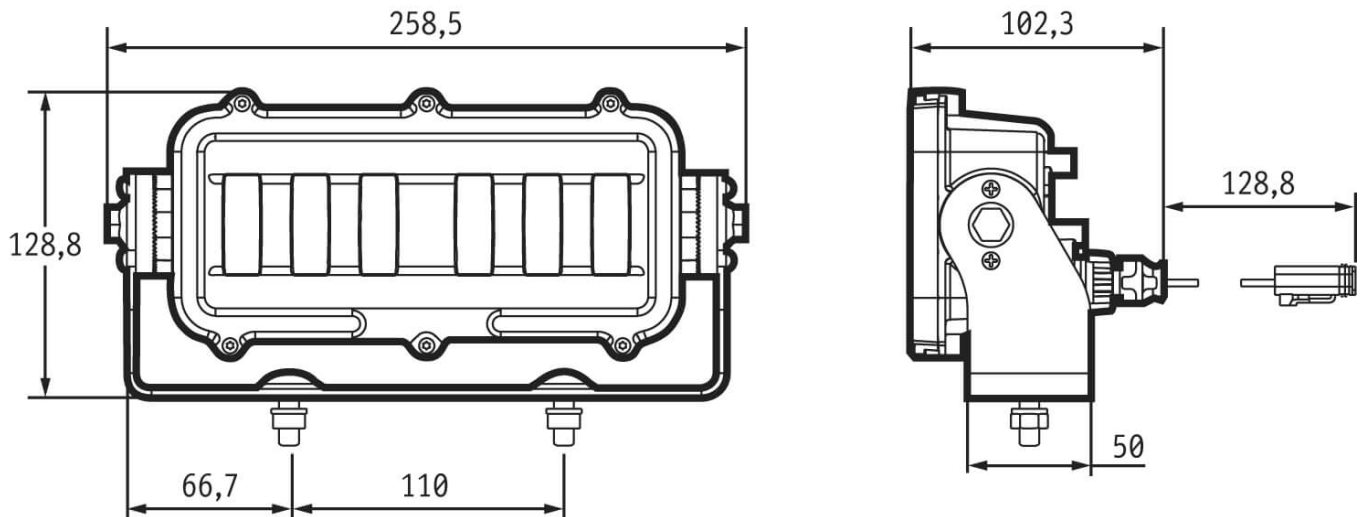

Artikel-Nr. WL-1762-52223

Zeichnung

Montage

Befestigung

Universalhalterung, M8-1,25 (2x)

Einbaumaße/-durchmesser (mm)

Einbautiefe (mm)

Anschluss

iCONN iMATE 23

Gegenstecker

Verpolschutz

1

Schwarzes Kabel

Masse

Rotes Kabel

Warnleuchte