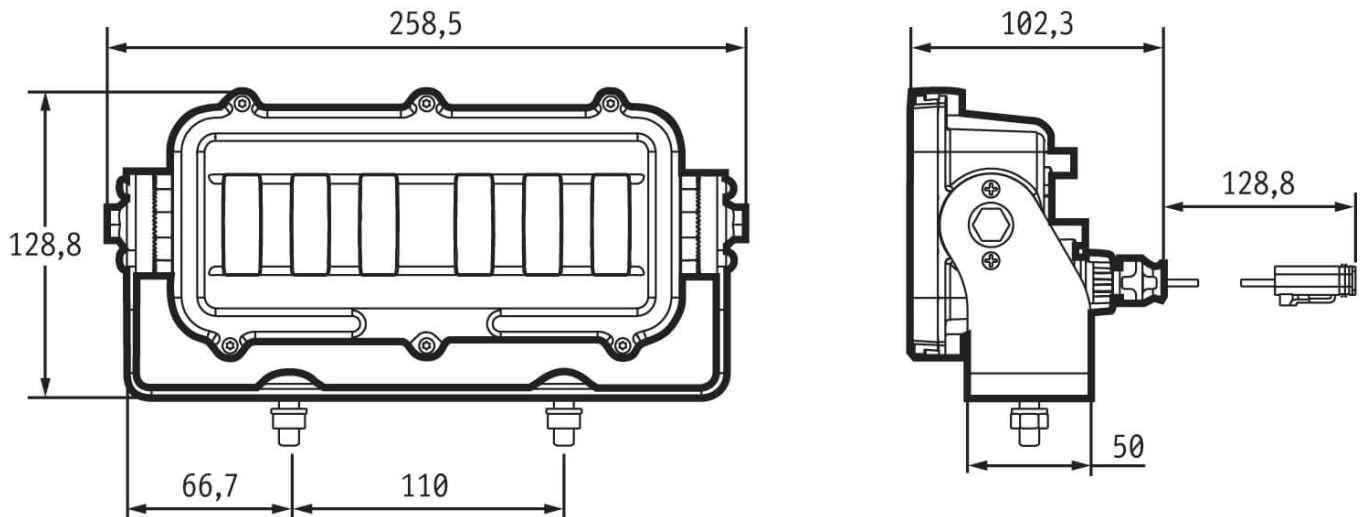

12-24 V, grüne Zone

Technische Daten

Betriebsspannung (V), nominal	12-24
Betriebsspannung (V), funktional	10-32
Leistungsaufnahme (W)	14,4-19,2
Belastbarkeit	
Temperaturbereich (°C)	-40 bis 65
Helligkeit	
Helligkeit (lm theor.)	1500
Helligkeit (lm eff.)	590
Helligkeit (cd)	
Helligkeit (lx)	
Leistungsklasse	
Lichtbild/Streuscheibe	Warnzone, Zone
Abstrahlwinkel [°]	
Farbtemperatur (K)	
Sonstiges	
Schutzart	IP69K
Widerstandsfähigkeit	
REACH	0
CE	0
RoHS	0

Artikel-Nr. WL-1762-52223

Zeichnung

Montage

Befestigung

Universalhalterung, M8-1,25 (2x)

Einbaumaße/-durchmesser (mm)

Einbautiefe (mm)

Anschluss

Sonstiges

Material (Gehäuse)	Xenoy
Material (Streuscheibe)	Glas
Farbe (Gehäuse)	Schwarz
Farbe (Einfassung)	Schwarz
Farbe (Streuscheibe)	Klar

Varianten

AL-1279-52221	12-24 V, rote Warnzone
WL-1761-52222	12-24 V, orange Zone
WL-1762-52223	12-24 V, grüne Zone
WL-1763-52224	12-24 V, weiße Zone