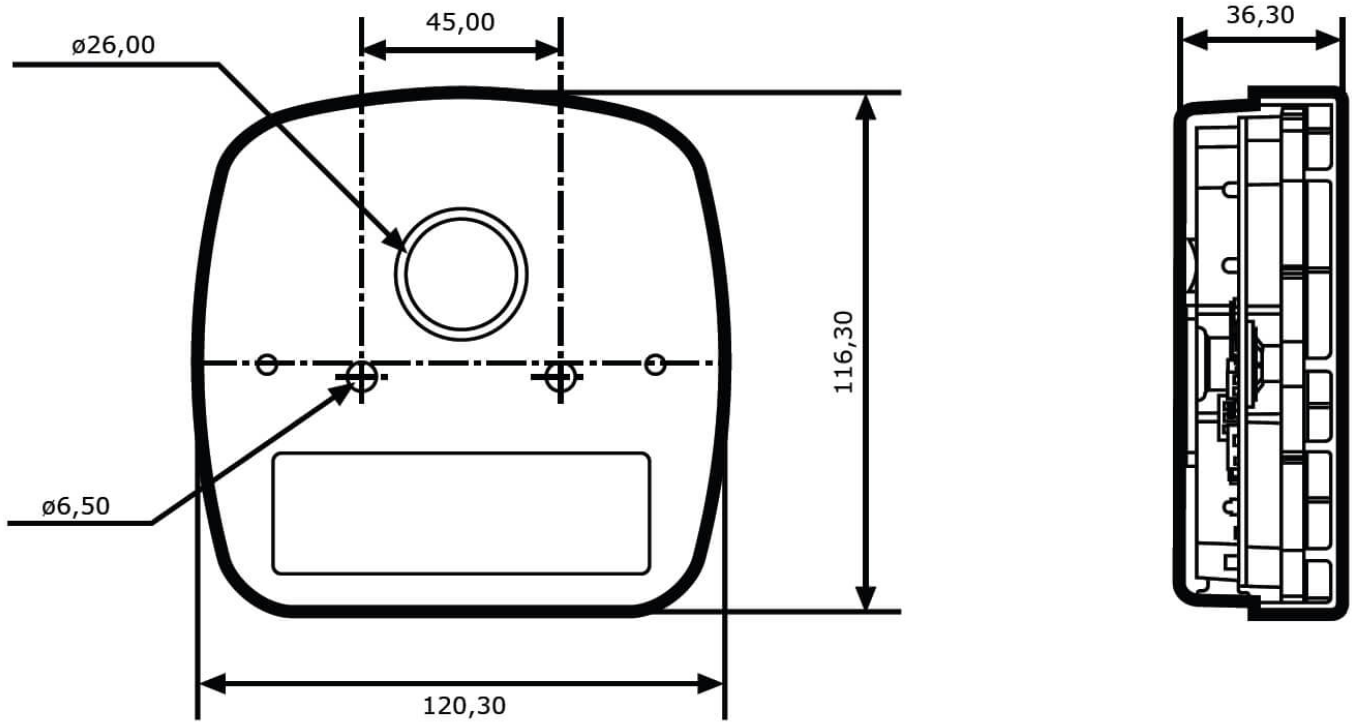

Artikel-Nr. TL-656-11236

12-24 V, Brems- und Schlusslicht, mit Fahrtrichtungsanzeiger, mit Kennzeichenbeleuchtung, ECE-Straßenzulassung (Reg. 3, 6, 7)

## Technische Daten

Betriebsspannung (V), nominal	12-24
Betriebsspannung (V), funktional	
Leistungsaufnahme (W)	1,56 (Schlussl.), 4,2 (Bremsl.), 15,6 (Blinker)
Belastbarkeit	
Temperaturbereich (°C)	
Helligkeit	
Helligkeit (lm theor.)	
Helligkeit (lm eff.)	
Helligkeit (cd)	
Helligkeit (lx)	
Helligkeit (Referenz-Kennzahl)	
Leistungsklasse	
Lichtbild/Streuscheibe	Schluss- und Bremslicht mit Fahrtrichtungsanzeiger
Abstrahlwinkel [°]	
Farbtemperatur (K)	
Sonstiges	
Schutzart	IP67
Widerstandsfähigkeit	
Kennzeichen	ECE (Reg. 3, 4, 6, 7)
Elektromagnetische Verträglichkeit	
Transientenschutz	

## Zeichnung

## Montage

<b>Befestigung</b>	Flachmontage (mit Kabeldurchführung)
<b>Einbaumaße/-durchmesser (mm)</b>	
<b>Einbautiefe (mm)</b>	
<b>Anschluss</b>	Deutsch-Stecker (DT04-4P)
<b>Gegenstecker</b>	Deutsch-Stecker (DT06-4S)
<b>Verpolschutz</b>	1
<b>Fassung</b>	
<b>Schwarzes Kabel</b>	Masse
<b>Rotes Kabel</b>	Bremslicht
<b>Gelbes Kabel</b>	Fahrtrichtungsanzeiger
<b>Weißes Kabel</b>	Schlusslicht + Nummernschildbeleuchtung