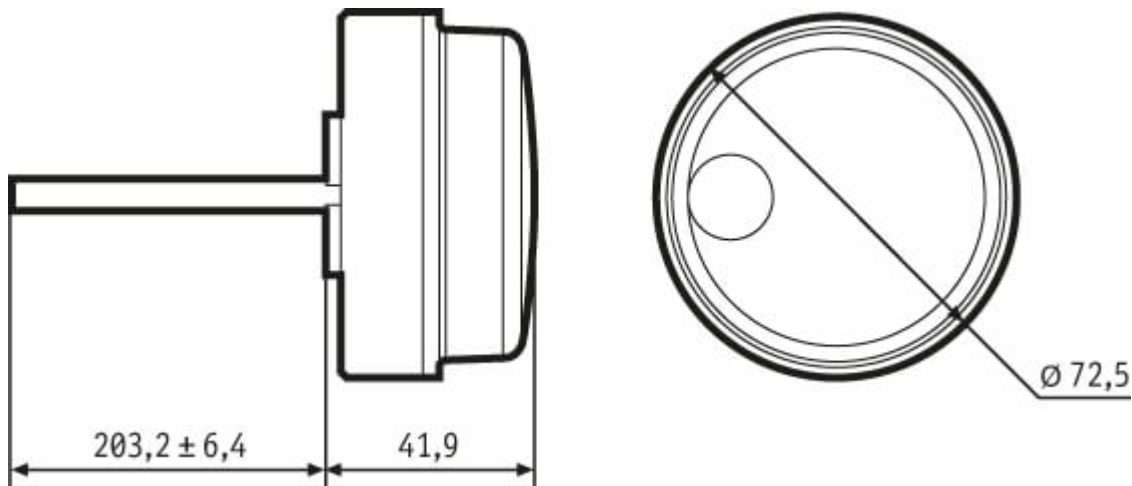

## Specifications

<b>Voltage range (V), nominal</b>	12-24
<b>Voltage range (V), functional</b>	
<b>Power consumption (W)</b>	0,36-0,48 (Schlussl.), 1,2 (Bremsl.)
<b>Load capacity</b>	
<b>Temperature range (°C)</b>	-40 bis 65
<b>Brightness</b>	
<b>Brightness (raw lm)</b>	
<b>Brightness (effective lm)</b>	
<b>Brightness (cd)</b>	
<b>Brightness (lx)</b>	
<b>Performance class</b>	
<b>Beam pattern/lens</b>	Schluss- und Bremslicht
<b>Beam angle [°]</b>	
<b>Colour Temperature (K)</b>	
<b>Others</b>	
<b>Ingress protection</b>	IP67
<b>Resistivity</b>	

## Dimensions