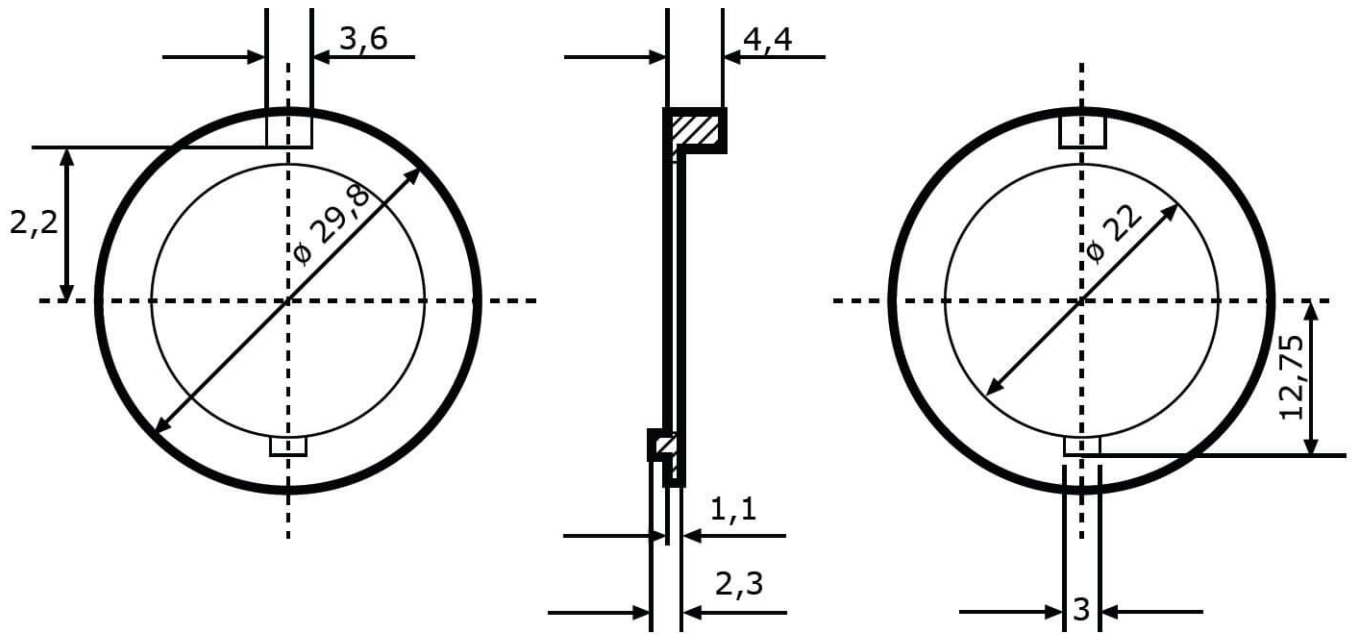

## Technische Daten

Betriebsspannung (V), nominal	
Betriebsspannung (V), funktional	
Leistungsaufnahme (W)	
Belastbarkeit	
Temperaturbereich (°C)	
Helligkeit	
Helligkeit (lm theor.)	
Helligkeit (lm eff.)	
Helligkeit (cd)	
Helligkeit (lx)	
Leistungsklasse	
Lichtbild/Streuscheibe	
Abstrahlwinkel [°]	
Farbtemperatur (K)	
Sonstiges	
Schutzart	
Widerstandsfähigkeit	

Zeichnung

Montage

Befestigung	
Einbaumaße/-durchmesser (mm)	
Einbautiefe (mm)	
Anschluss	
Gegenstecker	
Verpolschutz	0

**Artikel-Nr. SS-070-00701**