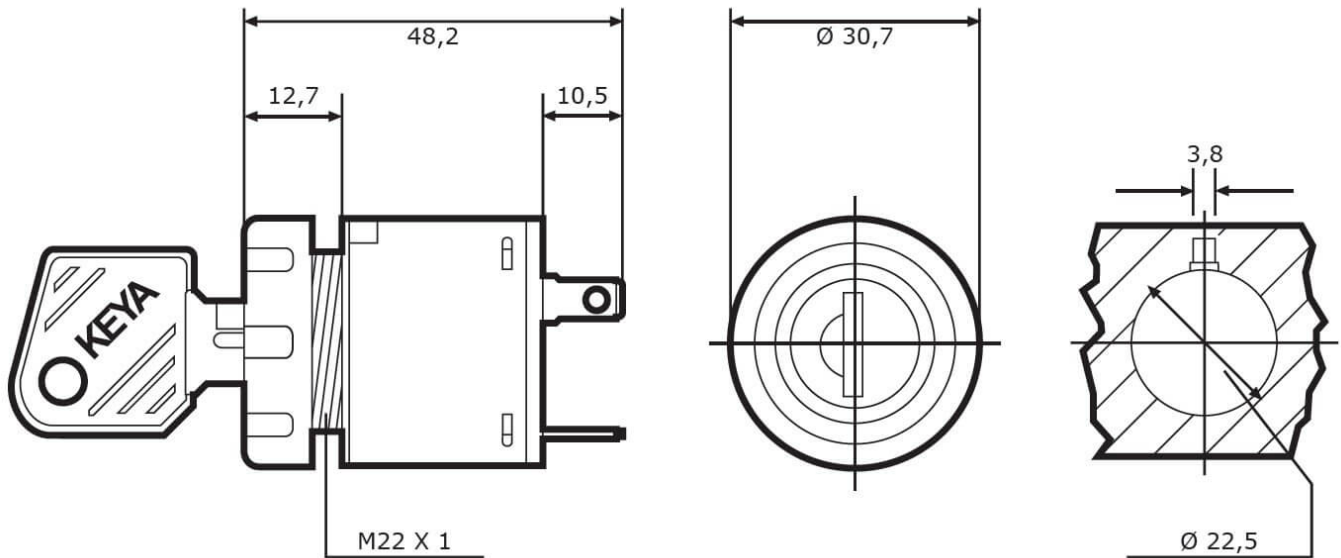

Artikel-Nr. SL-059-19402

1 Schloss, Schließung 9402, mit 2 Schlüsseln,
mit Generalschlüssel schließbar

Technische Daten

Betriebsspannung (V), nominal	12-80
Betriebsspannung (V), funktional	
Leistungsaufnahme (W)	
Belastbarkeit	17,5-8 (12-80 V)
Temperaturbereich (°C)	-40 bis 80
Helligkeit	
Helligkeit (lm theor.)	
Helligkeit (lm eff.)	
Helligkeit (cd)	
Helligkeit (lx)	
Leistungsklasse	
Lichtbild/Streuscheibe	
Abstrahlwinkel [°]	
Farbtemperatur (K)	
Sonstiges	
Schutzart	IP54 (schlüsselseitig)
Widerstandsfähigkeit	

Zeichnung

Montage

Befestigung

Einbaumaße/-durchmesser (mm)

Einbautiefe (mm)

Anschluss

Gegenstecker

Verpolschutz