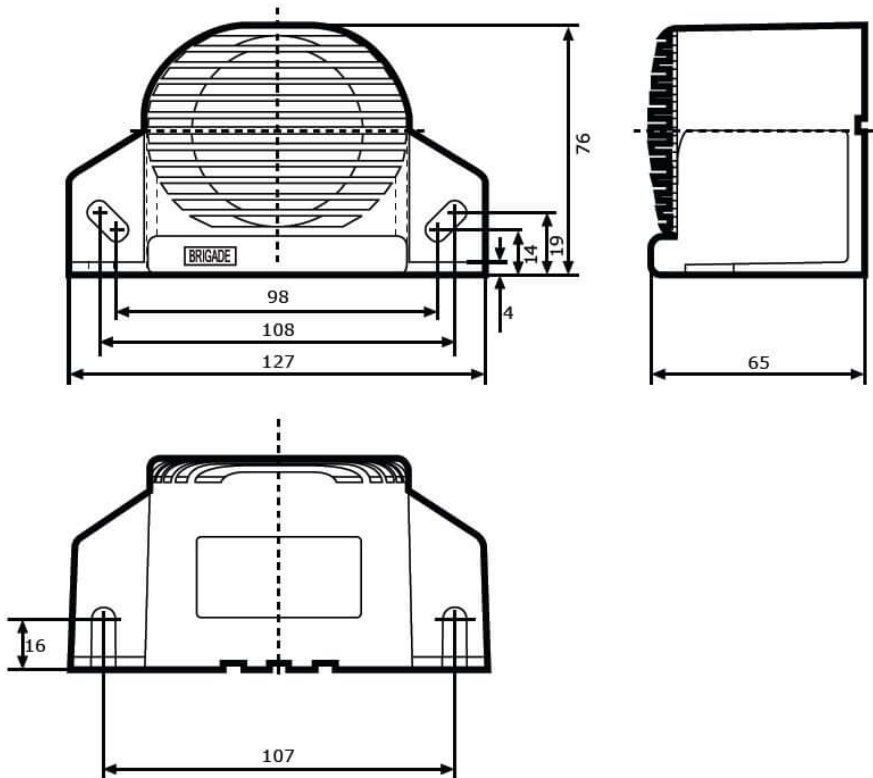

Artikel-Nr. RW-310-28736

36-80 V, 87 dB, leichter Einsatzbereich

Technische Daten

Betriebsspannung (V), nominal	36-80
Betriebsspannung (V), funktional	
Leistungsaufnahme (W)	
Belastbarkeit	
Temperaturbereich (°C)	
Lautstärke (dB)	87
Frequenz, Umdrehungen (Hz, U/min, fpm)	
Lebensdauer	
Sonstiges	
Schutzart	
Widerstandsfähigkeit	
Kennzeichen	
Elektromagnetische Verträglichkeit	
Transientenschutz	
Systemgröße	
Typ	
Montageart	

Zeichnung

Montage

Befestigung	
Einbaumaße/-durchmesser (mm)	
Einbautiefe (mm)	
Anschluss	Kabel
Gegenstecker	
Verpolschutz	0
Fassung	

Artikel-Nr. RW-310-28736

Sonstiges

Material (Gehäuse)	
Material (Streuscheibe)	
Farbe (Gehäuse)	Schwarz
Farbe (Einfassung)	
Farbe (Streuscheibe)	

Varianten

RW-310-28736	36-80 V, 87 dB, leichter Einsatzbereich
--------------	---

Zubehör

Funktionszeichnung