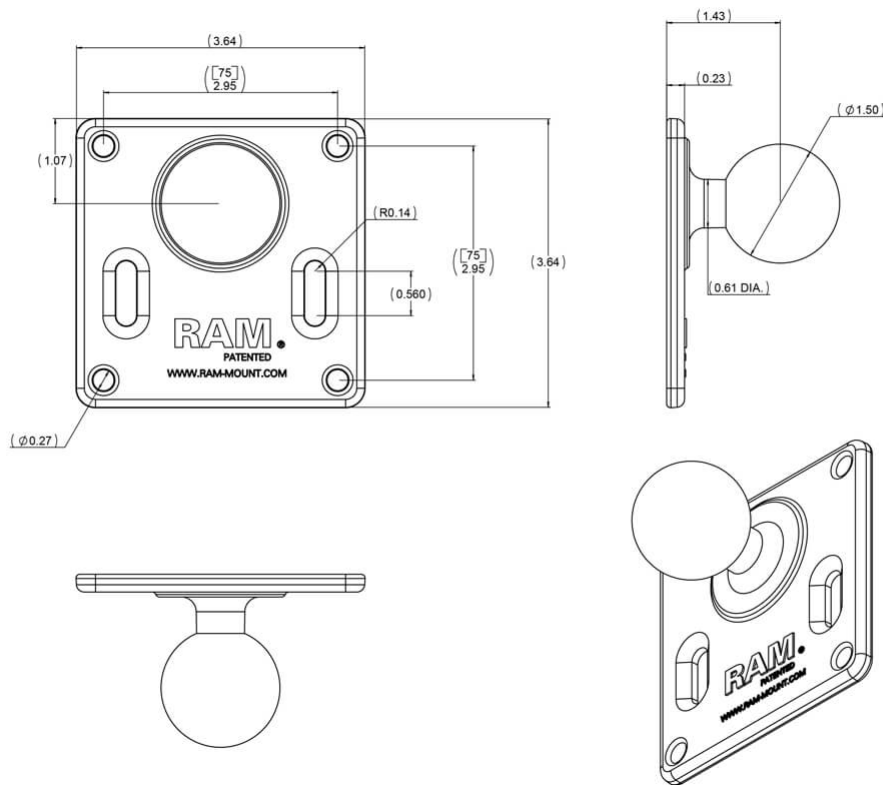

Artikel-Nr. **RM-125-15246**

VESA 75, 9,2x9,2 cm (3,625x3,625 Zoll), 1,5-Zoll-Kugel (Größe C) RAM-2461U

## Zeichnung

## Montage

Befestigung

Einbaumaße/-durchmesser (mm)

Einbautiefe (mm)

Anschluss

Gegenstecker

Verpolschutz

0

## Varianten

<b>RM-106-15246</b>	VESA 75/100, 12x12 cm (4,75x4,75), 1,5-Zoll-Kugel (Größe C) RAM-246U
<b>RM-125-15246</b>	VESA 75, 9,2x9,2 cm (3,625x3,625 Zoll), 1,5-Zoll-Kugel (Größe C) RAM-2461U