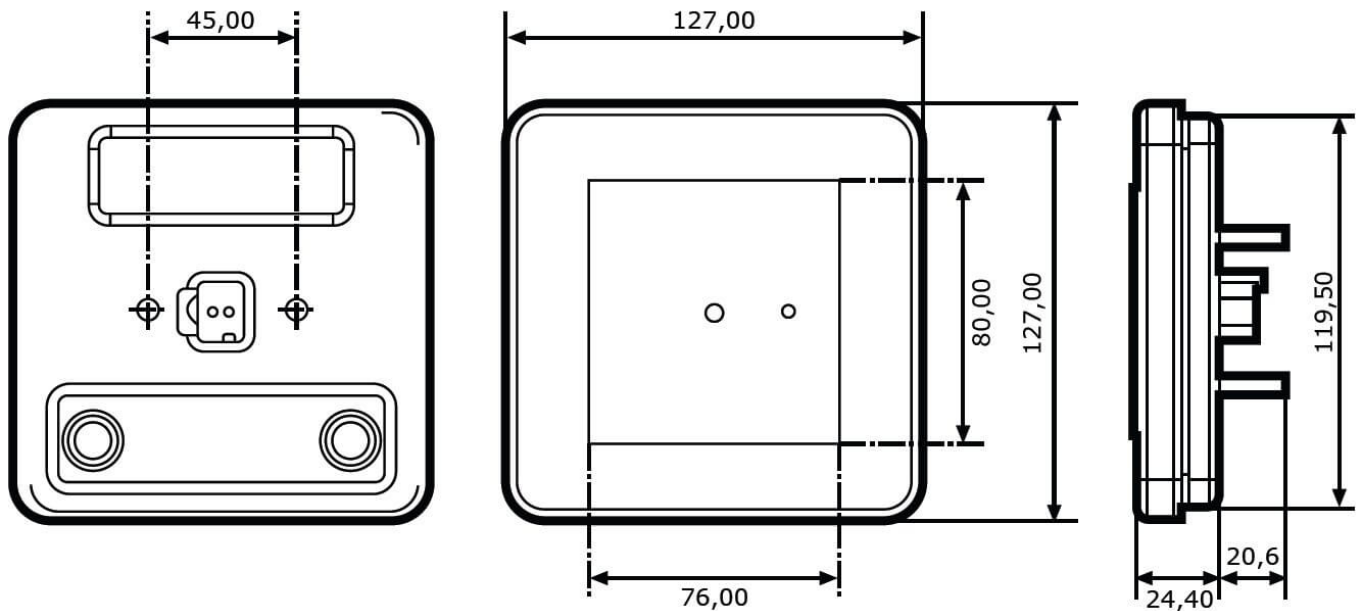

## Technische Daten

<b>Betriebsspannung (V), nominal</b>	12-24
<b>Betriebsspannung (V), funktional</b>	
<b>Leistungsaufnahme (W)</b>	0,36 (Schlussl.); 2,28 (Bremsl.)
<b>Belastbarkeit</b>	
<b>Temperaturbereich (°C)</b>	-40 bis 65
<b>Helligkeit</b>	
<b>Helligkeit (lm theor.)</b>	
<b>Helligkeit (lm eff.)</b>	
<b>Helligkeit (cd)</b>	
<b>Helligkeit (lx)</b>	
<b>Leistungsklasse</b>	
<b>Lichtbild/Streuscheibe</b>	Schluss- und Bremslicht
<b>Abstrahlwinkel [°]</b>	
<b>Farbtemperatur (K)</b>	
<b>Sonstiges</b>	
<b>Schutzart</b>	IP67
<b>Widerstandsfähigkeit</b>	

## Zeichnung

## Montage

<b>Befestigung</b>	Flachmontage (mit Steckerdurchführung)
<b>Einbaumaße/-durchmesser (mm)</b>	119,5x119,5
<b>Einbautiefe (mm)</b>	
<b>Anschluss</b>	Deutsch-Stecker (DT04-4P)
<b>Gegenstecker</b>	Deutsch-Stecker (DT06-4S)
<b>Verpolschutz</b>	1
<b>Schwarzes Kabel</b>	Masse
<b>Rotes Kabel</b>	Bremslicht
<b>Weißes Kabel</b>	Schlusslicht