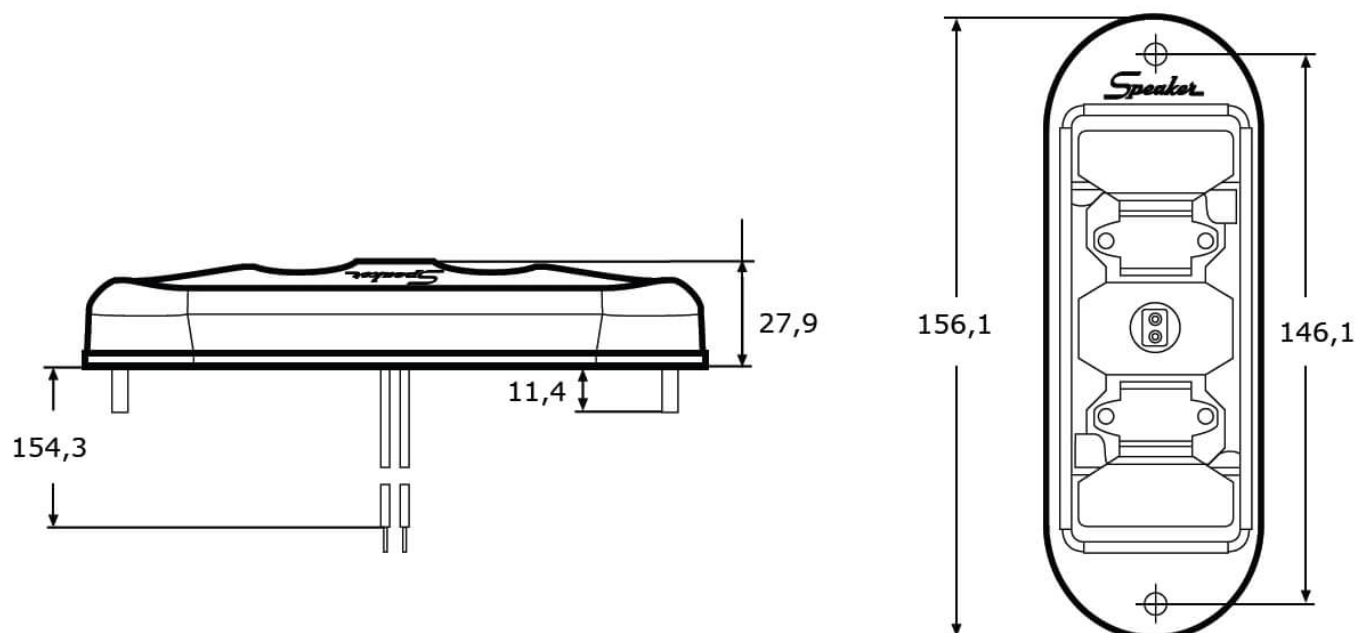

**Artikel-Nr. PL-1326-41451**

12-48 V, Stand- und Blinklicht, ECE-  
Straßenzulassung (Reg. 6, 7), vertikale  
Befestigung

## Technische Daten

<b>Betriebsspannung (V), nominal</b>	12-48
<b>Betriebsspannung (V), funktional</b>	
<b>Leistungsaufnahme (W)</b>	2,5
<b>Belastbarkeit</b>	
<b>Temperaturbereich (°C)</b>	
<b>Helligkeit</b>	
<b>Helligkeit (lm theor.)</b>	
<b>Helligkeit (lm eff.)</b>	
<b>Helligkeit (cd)</b>	
<b>Helligkeit (lx)</b>	
<b>Helligkeit (Referenz-Kennzahl)</b>	
<b>Leistungsklasse</b>	
<b>Lichtbild/Streuscheibe</b>	Positionslicht mit Fahrtrichtungsanzeiger
<b>Abstrahlwinkel [°]</b>	
<b>Farbtemperatur (K)</b>	
<b>Sonstiges</b>	
<b>Schutzart</b>	IP67
<b>Widerstandsfähigkeit</b>	
<b>Kennzeichen</b>	ECE (Reg. 6, 7), UL 583
<b>Elektromagnetische Verträglichkeit</b>	
<b>Transientenschutz</b>	
<b>REACH</b>	1

### Zeichnung

### Montage

<b>Befestigung</b>	
<b>Einbaumaße/-durchmesser (mm)</b>	
<b>Einbautiefe (mm)</b>	
<b>Anschluss</b>	Kabel
<b>Gegenstecker</b>	
<b>Verpolschutz</b>	1
<b>Fassung</b>	

**Artikel-Nr. PL-1326-41451**