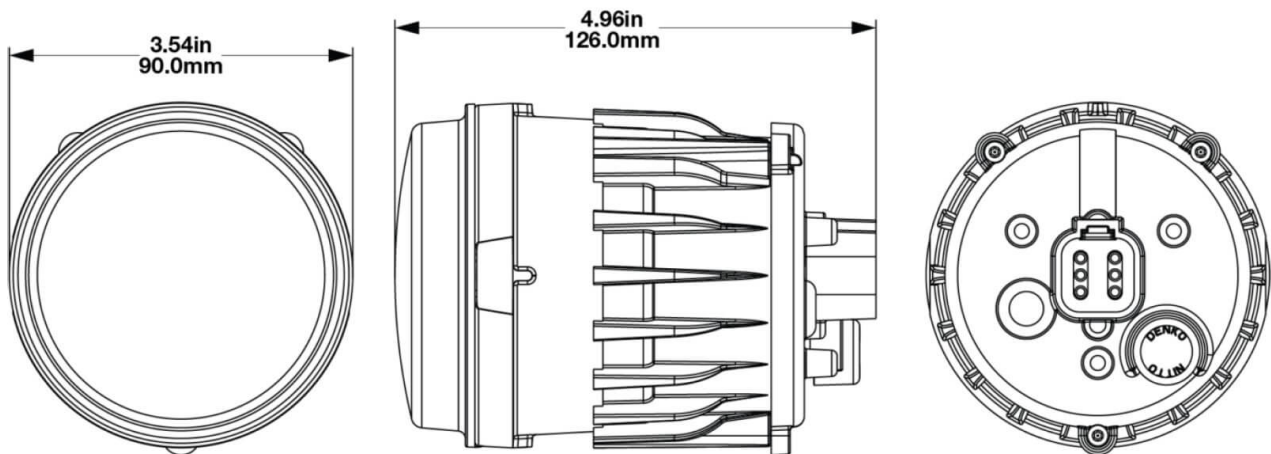

## Technische Daten

<b>Betriebsspannung (V), nominal</b>	12-24
<b>Betriebsspannung (V), funktional</b>	9-30
<b>Leistungsaufnahme (W)</b>	16,2 (Abbl.), 23,5 (Fernl.), 1,3 (Standl.), 15,96 (DRL), 13,3 (Blinker)
<b>Belastbarkeit</b>	
<b>Temperaturbereich (°C)</b>	-40 bis 65
<b>Helligkeit</b>	
<b>Helligkeit (lm theor.)</b>	1325 / 1827 (Abblendl./Fernl.)
<b>Helligkeit (lm eff.)</b>	495 / 683 (Abblendl./Fernl.)
<b>Helligkeit (cd)</b>	23.000 / 44.000 (Abblendl./Fernl.)
<b>Helligkeit (lx)</b>	
<b>Leistungsklasse</b>	
<b>Lichtbild/Streuscheibe</b>	
<b>Abstrahlwinkel [°]</b>	
<b>Farbtemperatur (K)</b>	5665
<b>Sonstiges</b>	
<b>Schutzart</b>	IP67 & IP69K
<b>Widerstandsfähigkeit</b>	
<b>REACH</b>	0
<b>CE</b>	0
<b>RoHS</b>	0

## Zeichnung

## Montage

<b>Befestigung</b>	Einbau
Einbaumaße/-durchmesser (mm)	90,32
Einbautiefe (mm)	
Anschluss	Deutsch-Stecker (DT04-6P), integriert
Gegenstecker	Deutsch-Stecker (DT06-6S)
Verpolschutz	1
Schwarzes Kabel	Masse
Rotes Kabel	Positionsleuchte
Gelbes Kabel	Abblendlicht
Weißes Kabel	Fernlicht
Blaues Kabel	Tagfahrlicht
Oranges Kabel	Fahrtrichtungsanzeiger