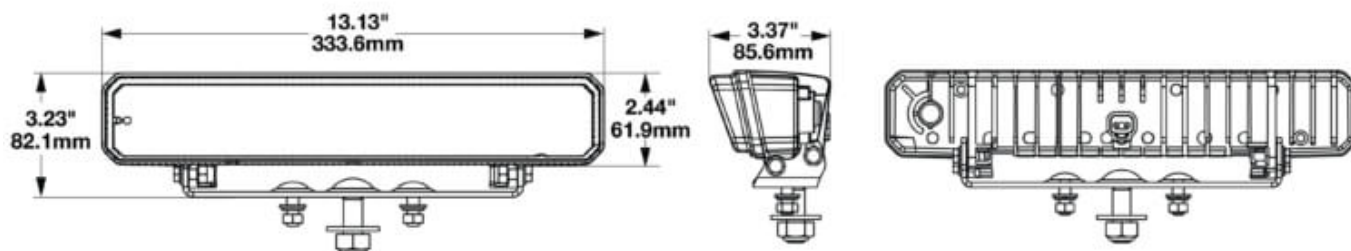

Artikel-Nr. FS-2334-90321

12-24 V, Zusatz-Fernlicht, Offroad

Technische Daten

Betriebsspannung (V), nominal	12-24
Betriebsspannung (V), funktional	9-30
Leistungsaufnahme (W)	80,4-91,2
Belastbarkeit	
Temperaturbereich (°C)	
Helligkeit	
Helligkeit (lm theor.)	12250
Helligkeit (lm eff.)	2850
Helligkeit (cd)	240000
Helligkeit (lx)	
Helligkeit (Referenz-Kennzahl)	
Leistungsklasse	
Lichtbild/Streuscheibe	Geländeausleuchtung
Abstrahlwinkel [°]	
Farbtemperatur (K)	
Sonstiges	
Schutzart	IP67 & IP69K
Widerstandsfähigkeit	
Kennzeichen	
Elektromagnetische Verträglichkeit	
Transientenschutz	150 V @ 1 Hz-100 Pulse
REACH	0
CE	0

## Zeichnung

## Montage

<b>Befestigung</b>	spez. Montagehalter
<b>Einbaumaße/-durchmesser (mm)</b>	
<b>Einbautiefe (mm)</b>	
<b>Anschluss</b>	Deutsch-Stecker (DT04-2P)
<b>Gegenstecker</b>	Deutsch-Stecker (DT06-2S)
<b>Verpolschutz</b>	1
<b>Schwarzes Kabel</b>	Masse
<b>Rotes Kabel</b>	Zusatzscheinwerfer