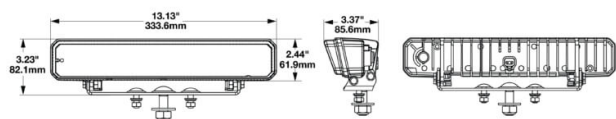

Artikel-Nr. FS-2334-90321

12-24 V, Zusatz-Fernlicht, Offroad

Technische Daten

Betriebsspannung (V), nominal	12-24
Betriebsspannung (V), funktional	9-30
Leistungsaufnahme (W)	80,4-91,2
Belastbarkeit	
Temperaturbereich (°C)	
Helligkeit	
Helligkeit (lm theor.)	12250
Helligkeit (lm eff.)	2850
Helligkeit (cd)	240000
Helligkeit (lx)	
Helligkeit (Referenz-Kennzahl)	
Leistungsklasse	
Lichtbild/Streuscheibe	Geländeausleuchtung
Abstrahlwinkel [°]	
Farbtemperatur (K)	
Sonstiges	
Schutzart	IP67 & IP69K
Widerstandsfähigkeit	
Kennzeichen	
Elektromagnetische Verträglichkeit	
Transientenschutz	150 V @ 1 Hz-100 Pulse
REACH	0
CE	0