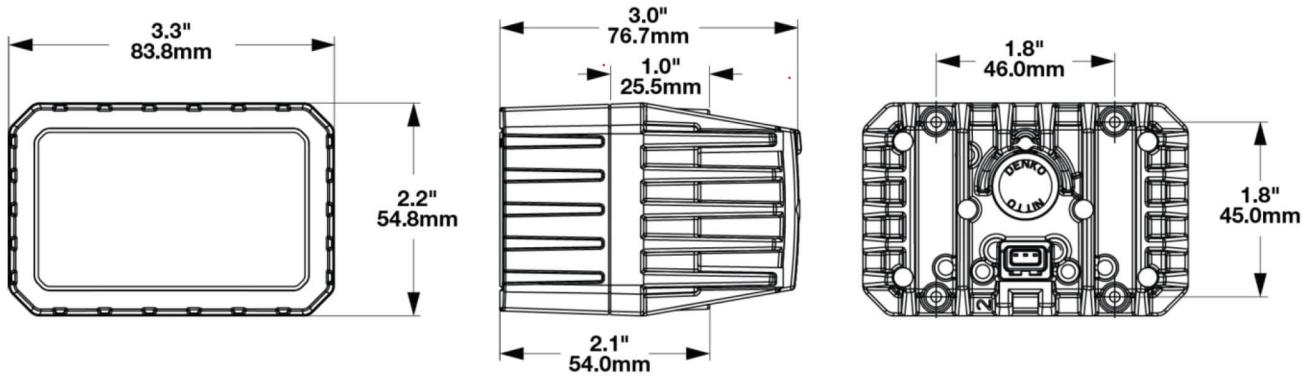

### Technische Daten

Betriebsspannung (V), nominal	12
Betriebsspannung (V), funktional	10-16
Leistungsaufnahme (W)	18
Belastbarkeit	
Temperaturbereich (°C)	-40 bis 65
Helligkeit	
Helligkeit (lm theor.)	2080
Helligkeit (lm eff.)	725
Helligkeit (cd)	10200
Helligkeit (lx)	
Leistungsklasse	
Lichtbild/Streuscheibe	
Abstrahlwinkel [°]	
Farbtemperatur (K)	5700
Sonstiges	
Schutzart	IP67 & IP69K
Widerstandsfähigkeit	

## Montage

<b>Befestigung</b>	
<b>Einbaumaße/-durchmesser (mm)</b>	
<b>Einbautiefe (mm)</b>	
<b>Anschluss</b>	
<b>Gegenstecker</b>	JAE MX19A003S51 3 Pos
<b>Verpolschutz</b>	1
<b>Schwarzes Kabel</b>	Masse
<b>Rotes Kabel</b>	Abblendlicht