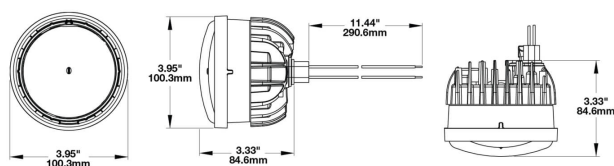

Artikel-Nr. FS-2081-97341

12-24 V, Abblend- und Fernlicht, ECE-Straßenzulassung (Reg. 112), LHT

Technische Daten

Betriebsspannung (V), nominal	12-24
Betriebsspannung (V), funktional	10-32
Leistungsaufnahme (W)	18 (Abblendl.), 21,6 (Fernl.), 1,2 (Position)
Belastbarkeit	
Temperaturbereich (°C)	-40 bis 65
Helligkeit	
Helligkeit (lm theor.)	1600 (Abbl.), 1800 (Fernl.)
Helligkeit (lm eff.)	321 (Abbl.); 497 (Fernl.)
Helligkeit (cd)	14600 (Abbl.); 41800 (Fernl.)
Helligkeit (lx)	
Leistungsklasse	
Lichtbild/Streuscheibe	
Abstrahlwinkel [°]	
Farbtemperatur (K)	5000
Sonstiges	
Schutzart	IP69K
Widerstandsfähigkeit