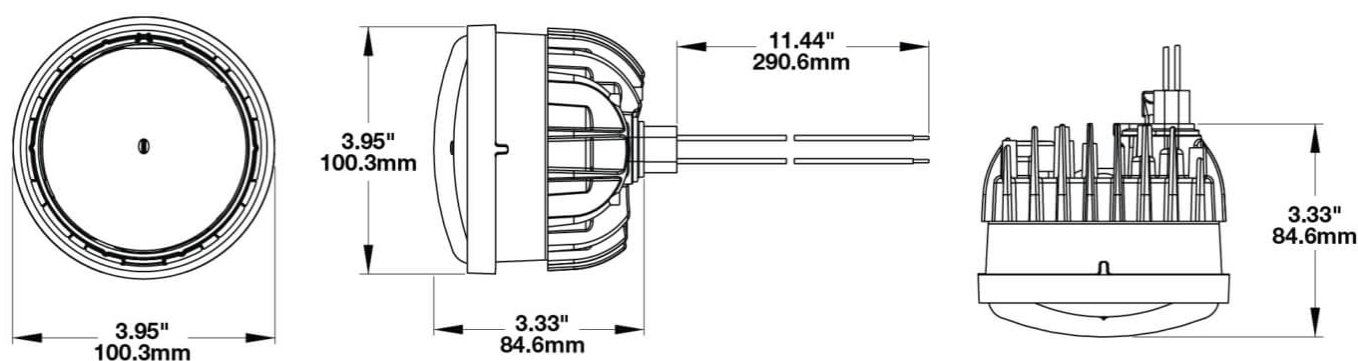

## Technische Daten

<b>Betriebsspannung (V), nominal</b>	12-24
<b>Betriebsspannung (V), funktional</b>	10-32
<b>Leistungsaufnahme (W)</b>	18 (Abblendl.), 21,6 (Fernl.), 1,2 (Position)
<b>Belastbarkeit</b>	
<b>Temperaturbereich (°C)</b>	-40 bis 65
<b>Helligkeit</b>	
<b>Helligkeit (lm theor.)</b>	1600 (Abbl.), 1800 (Fernl.)
<b>Helligkeit (lm eff.)</b>	321 (Abbl.); 497 (Fernl.)
<b>Helligkeit (cd)</b>	14600 (Abbl.); 41800 (Fernl.)
<b>Helligkeit (lx)</b>	
<b>Leistungsklasse</b>	
<b>Lichtbild/Streuscheibe</b>	
<b>Abstrahlwinkel [°]</b>	
<b>Farbtemperatur (K)</b>	5000
<b>Sonstiges</b>	
<b>Schutzart</b>	IP69K
<b>Widerstandsfähigkeit</b>	

### Montage

<b>Befestigung</b>	spez. Montagehalter
<b>Einbaumaße/-durchmesser (mm)</b>	
<b>Einbautiefe (mm)</b>	
<b>Anschluss</b>	Deutsch-Stecker (DT04-4P), integriert
<b>Gegenstecker</b>	Deutsch-Stecker (DT06-4S)
<b>Verpolschutz</b>	1
<b>Schwarzes Kabel</b>	Masse
<b>Rotes Kabel</b>	Positionsluchte
<b>Gelbes Kabel</b>	Abblendlicht
<b>Weißes Kabel</b>	Fernlicht