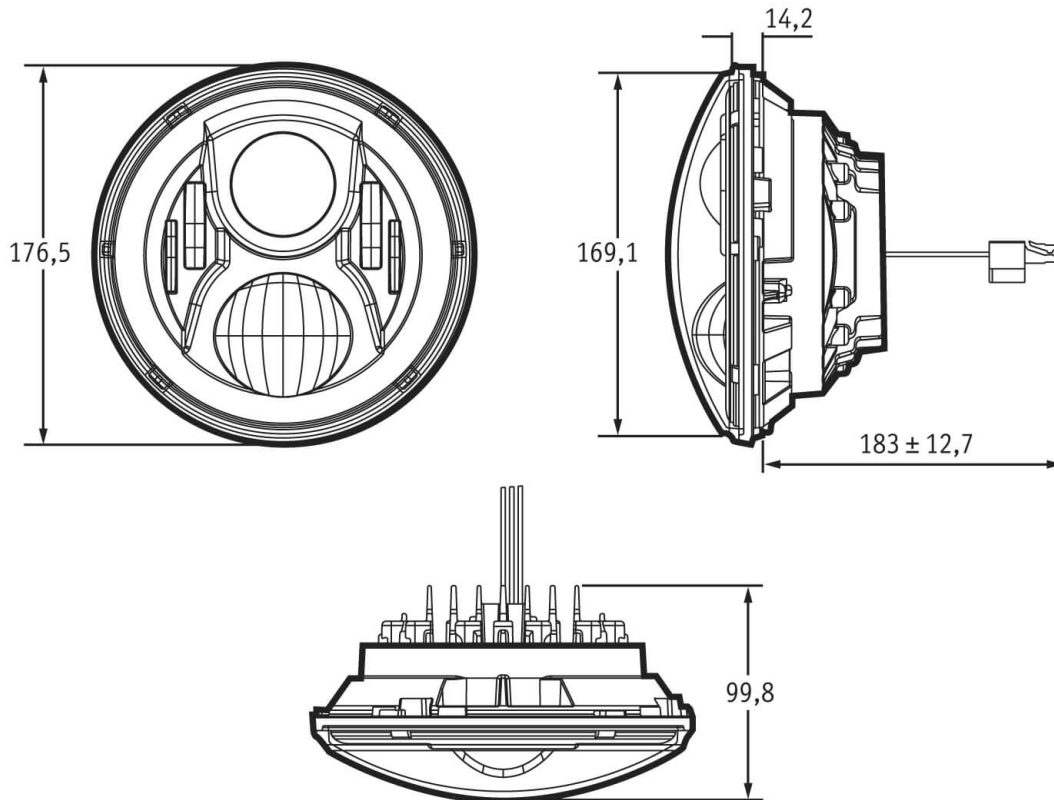

Technische Daten

Betriebsspannung (V), nominal	12-24
Betriebsspannung (V), funktional	9-32
Leistungsaufnahme (W)	24-26,4 (Abblendl.), 50,4-55,2 (Fernl.), 19,2 (Tagfahrl.), 1,92-2,4 (Standl.)
Belastbarkeit	
Temperaturbereich (°C)	-40 bis 65
Helligkeit	
Helligkeit (lm theor.)	1770 (Abblendl.), 3200 (Fernl.)
Helligkeit (lm eff.)	750 (Abblendl.), 1260 (Fernl.)
Helligkeit (cd)	35003 (Abblendl.), 54000 (Fernl.)
Helligkeit (lx)	
Leistungsklasse	
Lichtbild/Streuscheibe	Abblend- und Fernlicht, Tagfahrlicht, Standlicht
Abstrahlwinkel [°]	
Farbtemperatur (K)	5000
Sonstiges	mit beheizter Frontscheibe
Schutzart	IP67
Widerstandsfähigkeit	

LED-Fahrscheinwerfer Modell 8700 Evolution 2 DB SmartHeat

Artikel-Nr. FS-1865-87341

Zeichnung

Montage

Befestigung

Einbaumaße/-durchmesser (mm)

Einbautiefe (mm)

Anschluss