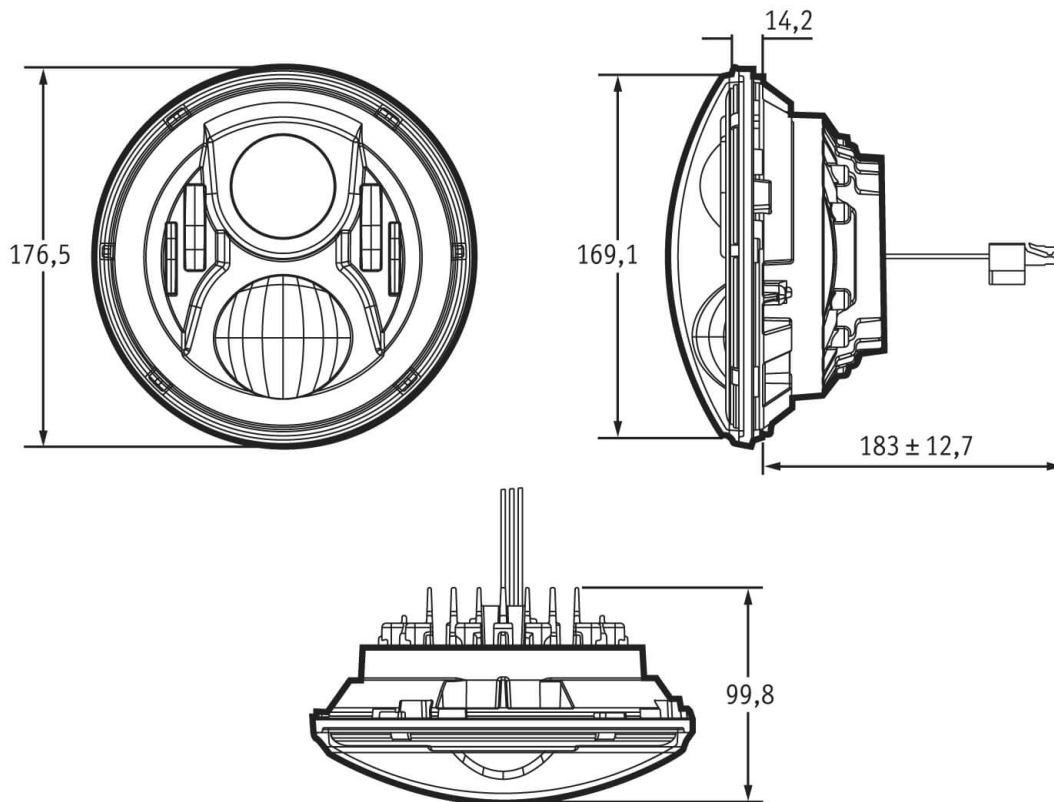

LED-Fahrscheinwerfer Modell 8700 Evolution 2 DB SmartHeat

Part no. FS-1865-87341

12-24 V, low and high beam, DRL, front position light, with heated lens, ECE road approval (Reg. 7, 87, 112), black bezel

Specifications

Voltage range (V), nominal	12-24
Voltage range (V), functional	9-32
Power consumption (W)	24-26,4 (Abblendl.), 50,4-55,2 (Fernl.), 19,2 (Tagfahrl.), 1,92-2,4 (Standl.)
Load capacity	
Temperature range (°C)	-40 bis 65
Brightness	
Brightness (raw lm)	1770 (Abblendl.), 3200 (Fernl.)
Brightness (effective lm)	750 (Abblendl.), 1260 (Fernl.)
Brightness (cd)	35003 (Abblendl.), 54000 (Fernl.)
Brightness (lx)	
Performance class	
Beam pattern/lens	Abblend- und Fernlicht, Tagfahrlicht, Standlicht
Beam angle [°]	
Colour Temperature (K)	5000
Others	mit beheizter Frontscheibe
Ingress protection	IP67
Resistivity	

LED-Fahrscheinwerfer Modell 8700 Evolution 2 DB SmartHeat

Part no. FS-1865-87341

Dimensions

Mounting

Mounting type	Einbau
Installation dimensions/diameter [mm]	169,1
Installation depth [mm]	
Connector	H4-Stecker
Mating connector	H4 (AMP 172615-2)
Reverse polarity protection	1
Black wire	Masse
Red wire	Standlicht
Yellow wire	Abblendlicht
White wire	Fernlicht
Blue wire	Tagfahrlicht