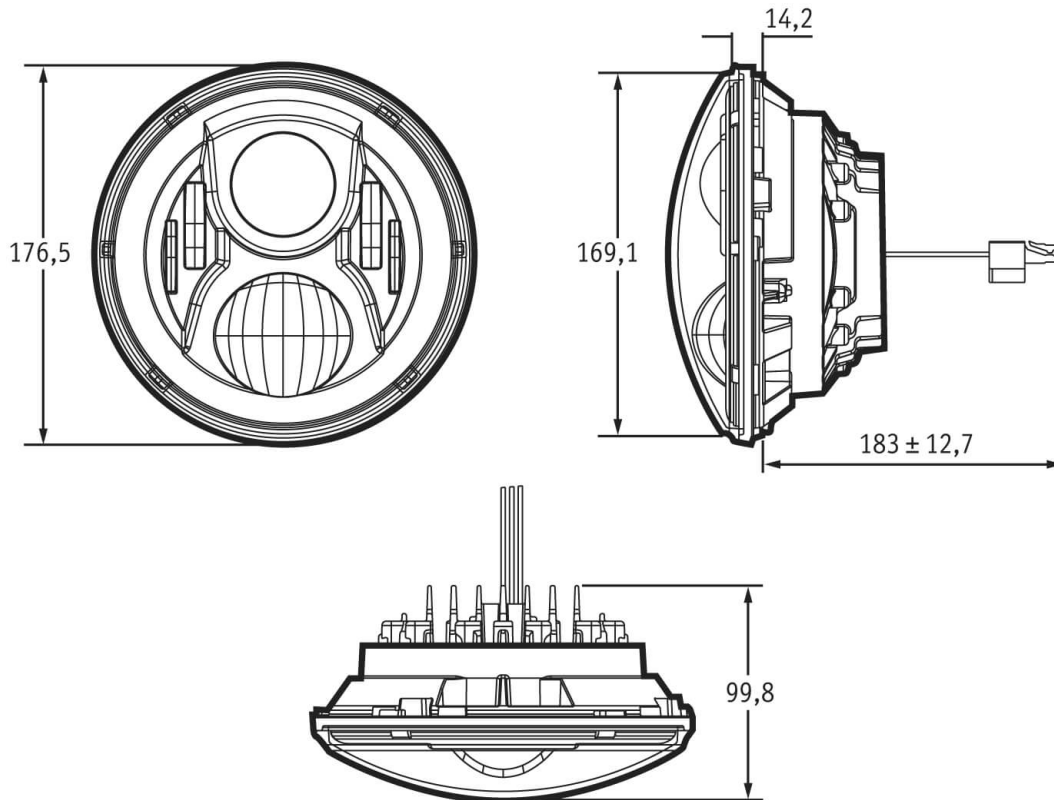

# LED-Fahrscheinwerfer Modell 8700 Evolution J2

**Artikel-Nr. FS-1757-87344**

12 V, Abblend- und Fernlicht (Dual Burn),  
Tagfahrlicht, Standlicht, ECE-Straßenzulassung  
(Reg. 7, 112), Carbon-Look-Einfassung

## Technische Daten

<b>Betriebsspannung (V), nominal</b>	12
<b>Betriebsspannung (V), funktional</b>	9-16
<b>Leistungsaufnahme (W)</b>	24 (Abblendl.), 50,4 (Fernl.)
<b>Belastbarkeit</b>	
<b>Temperaturbereich (°C)</b>	-40 bis 65
<b>Helligkeit</b>	
<b>Helligkeit (lm theor.)</b>	1770 (Abblendl.), 3200 (Fernl.)
<b>Helligkeit (lm eff.)</b>	750 (Abblendl.), 1260 (Fernl.)
<b>Helligkeit (cd)</b>	35003 (Abblendl.), 71500 (Fernl.)
<b>Helligkeit (lx)</b>	
<b>Leistungsklasse</b>	
<b>Lichtbild/Streuscheibe</b>	Abblend- und Fernlicht
<b>Abstrahlwinkel [°]</b>	
<b>Farbtemperatur (K)</b>	5000
<b>Sonstiges</b>	
<b>Schutzart</b>	IP67
<b>Widerstandsfähigkeit</b>	

## Montage

<b>Befestigung</b>	Einbau
<b>Einbaumaße/-durchmesser (mm)</b>	176,5
<b>Einbautiefe (mm)</b>	
<b>Anschluss</b>	H4
<b>Gegenstecker</b>	H4 (AMP 172615-2)
<b>Verpolschutz</b>	1
<b>Schwarzes Kabel</b>	Masse
<b>Rotes Kabel</b>	Standlicht
<b>Gelbes Kabel</b>	Abblendlicht
<b>Weißes Kabel</b>	Fernlicht
<b>Blaues Kabel</b>	Tagfahrlicht