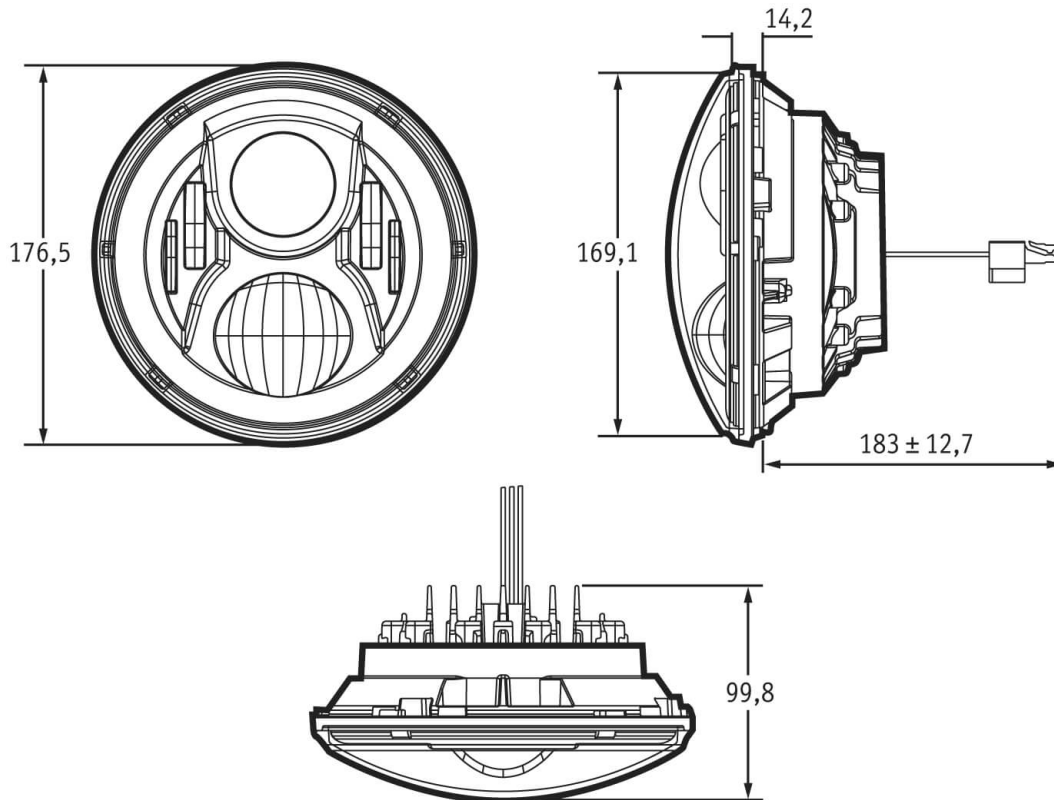

# LED-Fahrscheinwerfer Modell 8700 Evolution J2

**Part no. FS-1757-87344**

12 V, low and high beam (Dual Burn), DRL, front position light, ECE road approval (Reg. 7, 112), carbon look bezel

## Specifications

<b>Voltage range (V), nominal</b>	12
<b>Voltage range (V), functional</b>	9-16
<b>Power consumption (W)</b>	24 (Abblendl.), 50,4 (Fernl.)
<b>Load capacity</b>	
<b>Temperature range (°C)</b>	-40 bis 65
<b>Brightness</b>	
<b>Brightness (raw lm)</b>	1770 (Abblendl.), 3200 (Fernl.)
<b>Brightness (effective lm)</b>	750 (Abblendl.), 1260 (Fernl.)
<b>Brightness (cd)</b>	35003 (Abblendl.), 71500 (Fernl.)
<b>Brightness (lx)</b>	
<b>Performance class</b>	
<b>Beam pattern/lens</b>	Abblend- und Fernlicht
<b>Beam angle [°]</b>	
<b>Colour Temperature (K)</b>	5000
<b>Others</b>	
<b>Ingress protection</b>	IP67
<b>Resistivity</b>	

## Dimensions

## Mounting

Mounting type	Einbau
Installation dimensions/diameter [mm]	176,5
Installation depth [mm]	
Connector	H4
Mating connector	H4 (AMP 172615-2)
Reverse polarity protection	1
Black wire	Masse
Red wire	Standlicht
Yellow wire	Abblendlicht
White wire	Fernlicht
Blue wire	Tagfahrlicht