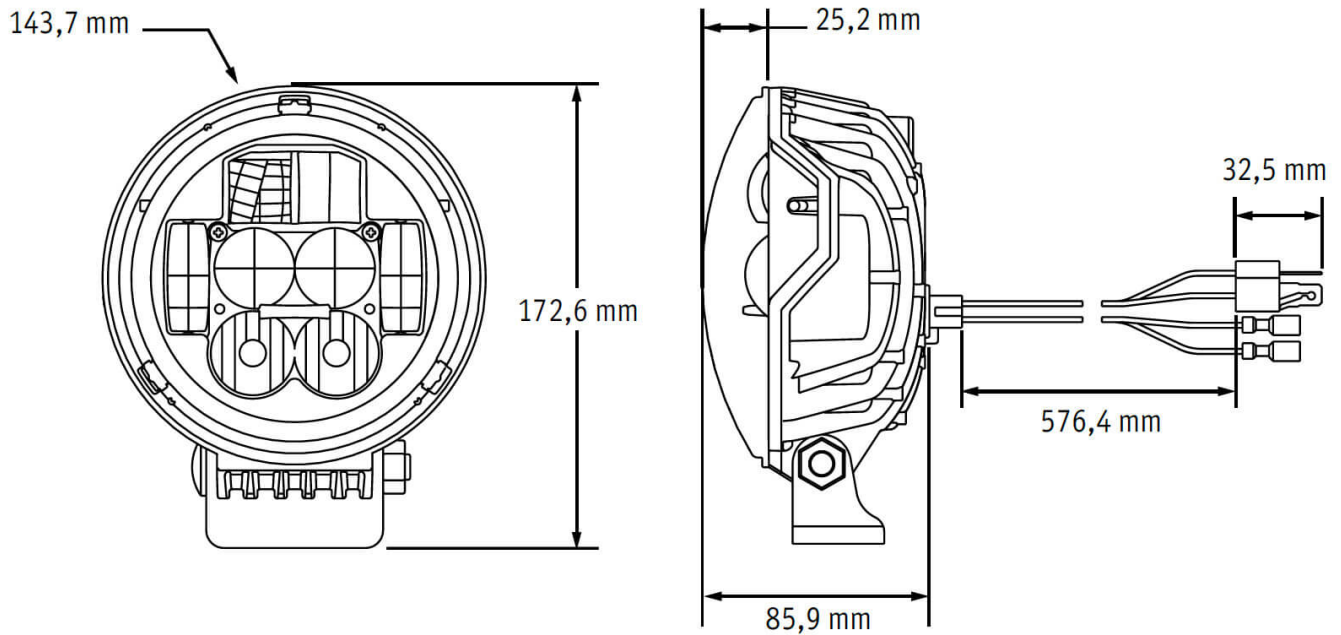

Artikel-Nr. FS-1584-86344

12-24 V, Abblend- und Fernlicht, mit Tagfahrlicht und Standlicht, mit Fahrtrichtungsanzeiger, mit Seitenmarkierungslicht, ECE-Straßenzulassung (Reg. 6, 7, 87, 91, 112), in Aufbau-Gehäuse, links

Technische Daten

Betriebsspannung (V), nominal	12-24
Betriebsspannung (V), funktional	10-32
Leistungsaufnahme (W)	30 (Abblendl.), 44 (Fernl.), 8,1 (Tagfahrl.), 9,9-10,1 (Blinker), 0,9-1,0 (Standl.)
Belastbarkeit	
Temperaturbereich (°C)	-34 bis 49
Helligkeit	
Helligkeit (lm theor.)	
Helligkeit (lm eff.)	630 (Abblendl.), 1000 (Fernl.)
Helligkeit (cd)	
Helligkeit (lx)	
Leistungsklasse	
Lichtbild/Streuscheibe	Abblend- und Fernlicht, Standlicht, Tagfahrlicht, Fahrtrichtungsanzeiger
Abstrahlwinkel [°]	
Farbtemperatur (K)	5000
Sonstiges	
Schutzart	IP67
Widerstandsfähigkeit	

Zeichnung

Montage

Befestigung

Einbaumaße/-durchmesser (mm)

Einbautiefe (mm)

Anschluss

Gegenstecker

Verpolschutz