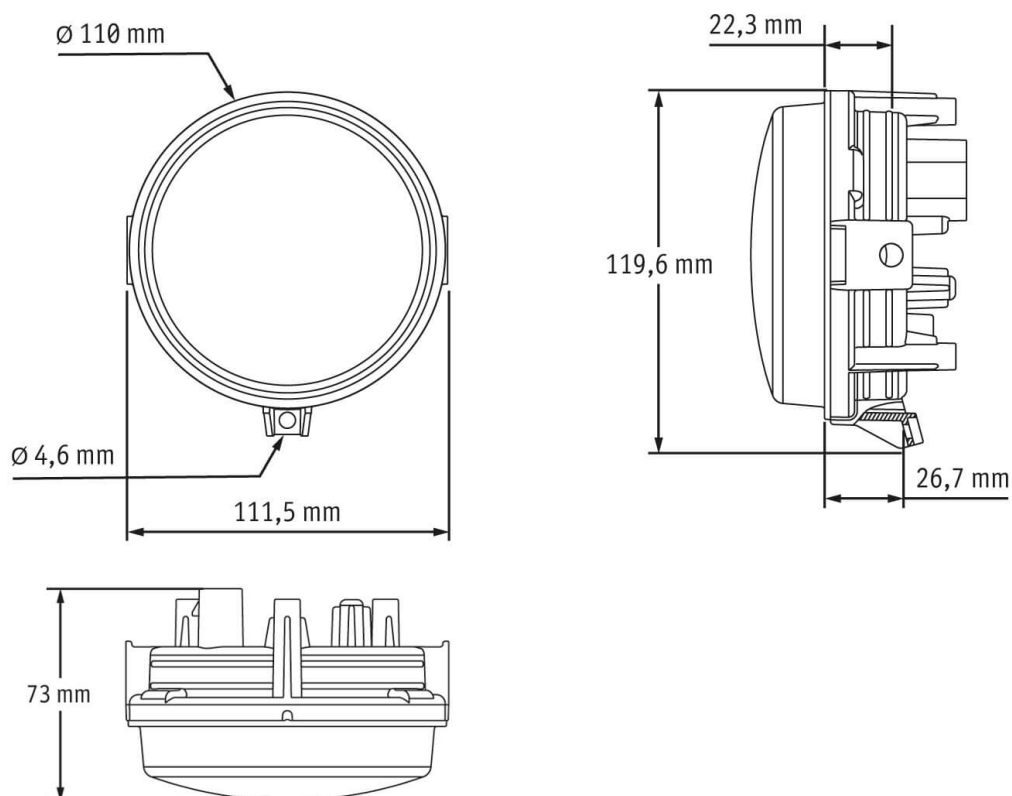

LED-Fahrscheinwerfer Modell 8415 Evolution

Artikel-Nr. FS-1518-84342

Zeichnung

Montage

Befestigung

Einbaumaße/-durchmesser (mm)

Einbautiefe (mm)

Anschluss

Gegenstecker

Verpolschutz

Einbau

110

Delphi MP150-3M (12129615)

Delphi MP150-3F (12110293)

1

LED-Fahrscheinwerfer Modell 8415 Evolution

Artikel-Nr. FS-1518-84342

Sonstiges

Material (Gehäuse)	Xenoy
Material (Streuscheibe)	Polycarbonat
Farbe (Gehäuse)	Schwarz
Farbe (Einfassung)	Schwarz
Farbe (Streuscheibe)	Klar

Varianten

FS-1517-84341	12-24 V, Ablend- und Fernlicht, ECE-Straßenzulassung (Reg. 113), variable Halterung
FS-1518-84342	12-24 V, Ablend- und Fernlicht, ECE-Straßenzulassung (Reg. 113), fixe Halterung
FS-1595-84343	12-24 V, Ablend- und Fernlicht, ECE-Straßenzulassung (Reg. 113), UL, variable Halterung
FS-2190-84341	12-24 V, Ablend- und Fernlicht, mit Fahrtrichtungsanzeiger, justierbare Befestigung, DOT