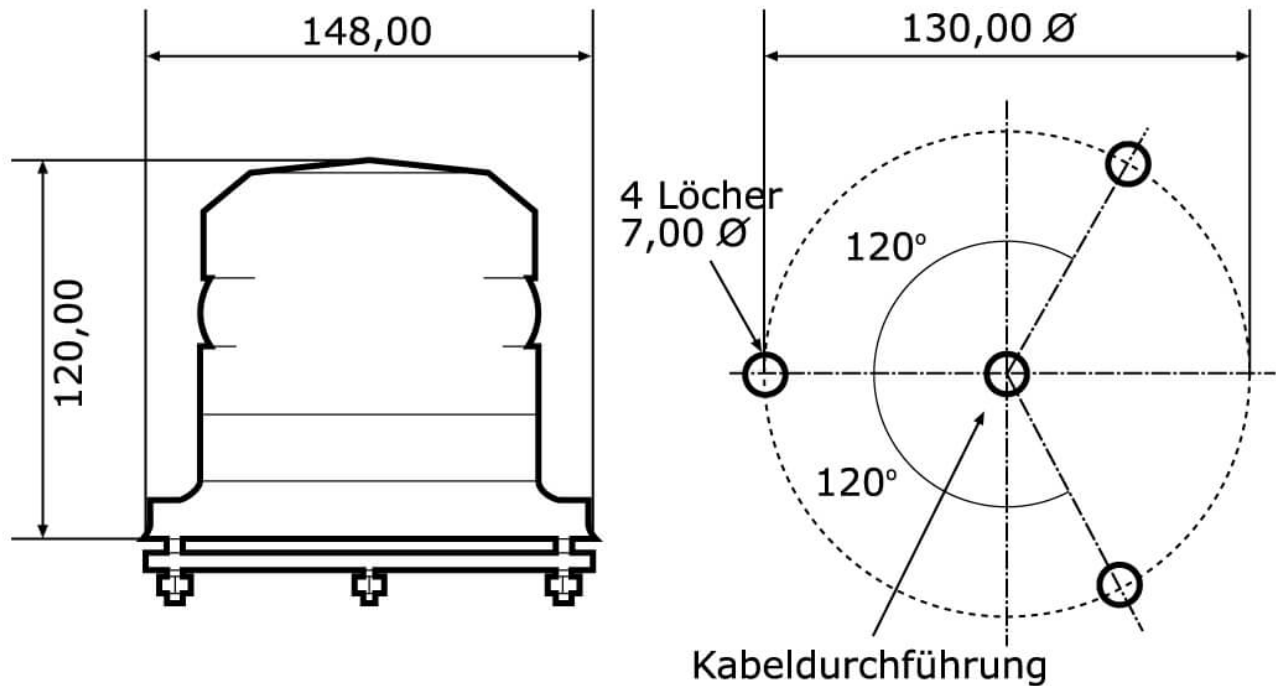

10-100 V, 5 W, orange

Technische Daten

Betriebsspannung (V), nominal	10-100
Betriebsspannung (V), funktional	
Leistungsaufnahme (W)	5
Belastbarkeit	
Temperaturbereich (°C)	-20 bis 55
Helligkeit	
Helligkeit (lm theor.)	
Helligkeit (lm eff.)	
Helligkeit (cd)	
Helligkeit (lx)	
Leistungsklasse	
Lichtbild/Streuscheibe	
Abstrahlwinkel [°]	
Farbtemperatur (K)	
Frequenz, Umdrehungen (Hz, U/min, fpm)	75
Sonstiges	
Schutzart	IP65
Widerstandsfähigkeit	
Kennzeichen	
Elektromagnetische Verträglichkeit	
Transientenschutz	

Zeichnung

Montage

Befestigung	Dachmontage (3 Schrauben)
Einbaumaße/-durchmesser (mm)	148
Einbautiefe (mm)	
Anschluss	Kabel
Gegenstecker	
Verpolschutz	0
Fassung	
Schwarzes Kabel	Masse
Rotes Kabel	Blitzleuchte

Artikel-Nr. BL-978-41026

Sonstiges

Material (Gehäuse)	
Material (Streuscheibe)	
Farbe (Gehäuse)	Schwarz
Farbe (Einfassung)	
Farbe (Streuscheibe)	Orange

Lichtbilder

Varianten

BL-978-41026	10-100 V, 5 W, orange
--------------	-----------------------