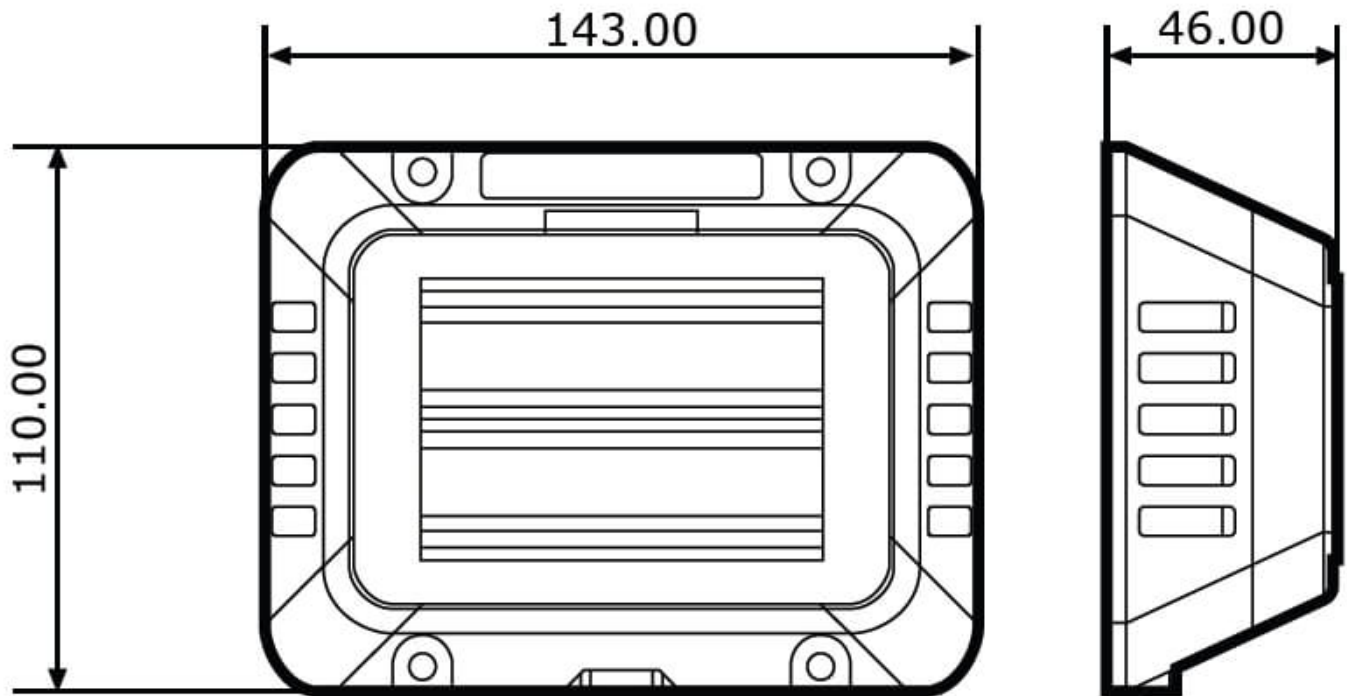

Artikel-Nr. BL-927-97032

12-24 V, orange, ECE-Straßenzulassung (Reg. 65),
Flachmontage

Technische Daten

Betriebsspannung (V), nominal	12-24
Betriebsspannung (V), funktional	
Leistungsaufnahme (W)	4,8
Belastbarkeit	
Temperaturbereich (°C)	
Helligkeit	
Helligkeit (lm theor.)	
Helligkeit (lm eff.)	
Helligkeit (cd)	
Helligkeit (lx)	
Leistungsklasse	
Lichtbild/Streuscheibe	
Abstrahlwinkel [°]	
Farbtemperatur (K)	
Frequenz, Umdrehungen (Hz, U/min, fpm)	120
Sonstiges	
Schutzart	IP67
Widerstandsfähigkeit	
Kennzeichen	ECE (Reg. 65)
Elektromagnetische Verträglichkeit	
Transientenschutz	

Zeichnung

Montage

Befestigung	Flachmontage (4 Schrauben)
Einbaumaße/-durchmesser (mm)	
Einbautiefe (mm)	
Anschluss	Kabel
Gegenstecker	
Verpolschutz	1
Fassung	

Artikel-Nr. BL-927-97032

Sonstiges

Material (Gehäuse)	
Material (Streuscheibe)	
Farbe (Gehäuse)	Schwarz
Farbe (Einfassung)	
Farbe (Streuscheibe)	Klar

Lichtbilder

Varianten

BL-927-97032	12-24 V, orange, ECE-Straßenzulassung (Reg. 65), Flachmontage
---------------------	---

Zubehör