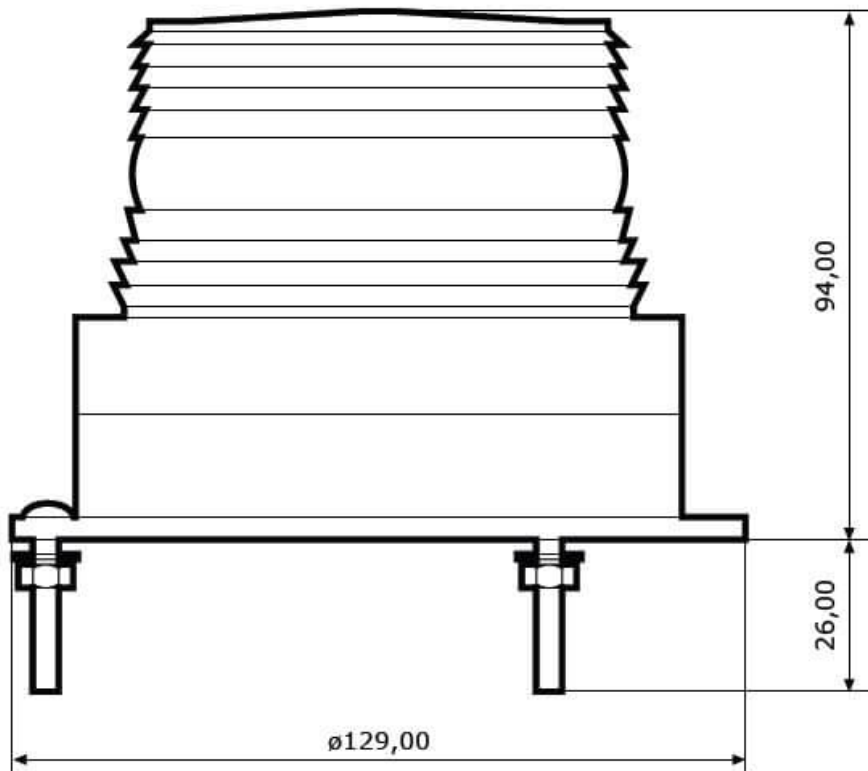

Artikel-Nr. **BL-384-7101**

12-80 V, orange, Dachmontage

## Technische Daten

Betriebsspannung (V), nominal	12-80
Betriebsspannung (V), funktional	
Leistungsaufnahme (W)	
Belastbarkeit	
Temperaturbereich (°C)	
Helligkeit	SAE Kl. III
Helligkeit (lm theor.)	
Helligkeit (lm eff.)	
Helligkeit (cd)	
Helligkeit (lx)	
Leistungsklasse	
Lichtbild/Streuscheibe	
Abstrahlwinkel [°]	
Farbtemperatur (K)	
Sonstiges	
Schutzart	IP65
Widerstandsfähigkeit	

### Zeichnung