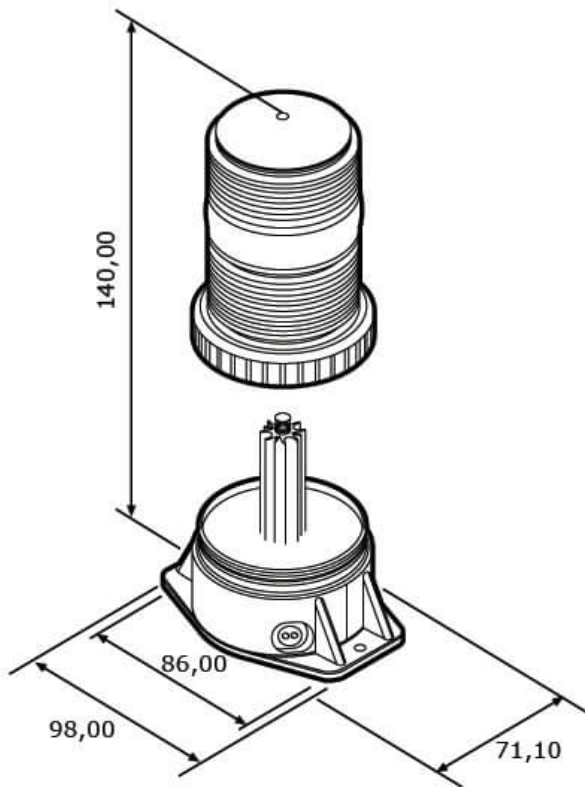

Artikel-Nr. **BL-382-6626**

12-80 V, orange, Dachmontage, Kabelausgang
seitlich

Technische Daten

Betriebsspannung (V), nominal	12-80
Betriebsspannung (V), funktional	9-86
Leistungsaufnahme (W)	6
Belastbarkeit	
Temperaturbereich (°C)	-30 bis 50
Helligkeit	SAE Kl. III
Helligkeit (lm theor.)	
Helligkeit (lm eff.)	
Helligkeit (cd)	
Helligkeit (lx)	
Leistungsklasse	
Lichtbild/Streuscheibe	
Abstrahlwinkel [°]	
Farbtemperatur (K)	
Frequenz, Umdrehungen (Hz, U/min, fpm)	75±5 fpm
Sonstiges	
Schutzart	IP67
Widerstandsfähigkeit	
Kennzeichen	UKCA
Elektromagnetische Verträglichkeit	
Transientenschutz	

Zeichnung

Montage

Befestigung	Dachmontage, 2 Schrauben
Einbaumaße/-durchmesser (mm)	
Einbautiefe (mm)	
Anschluss	Kabel
Gegenstecker	
Verpolschutz	0
Fassung	
Schwarzes Kabel	Masse
Rotes Kabel	Blitzleuchte

Artikel-Nr. BL-382-66260

Sonstiges

Material (Gehäuse)	Nylon
Material (Streuscheibe)	Polycarbonat
Farbe (Gehäuse)	Schwarz
Farbe (Einfassung)	
Farbe (Streuscheibe)	Orange

Lichtbilder

Varianten

BL-382-66260	12-80 V, orange, Dachmontage, Kabelausgang seitlich
---------------------	-----------------------------------------------------