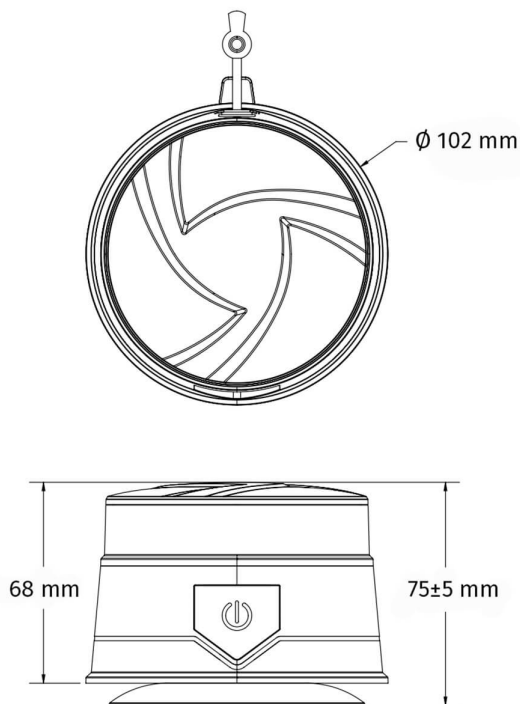

## Technische Daten

<b>Betriebsspannung (V), nominal</b>	12-24
<b>Betriebsspannung (V), funktional</b>	9-32
<b>Leistungsaufnahme (W)</b>	9,6-10,2
<b>Belastbarkeit</b>	
<b>Temperaturbereich (°C)</b>	-40 bis 65
<b>Helligkeit</b>	SAE Kl. II
<b>Helligkeit (lm theor.)</b>	
<b>Helligkeit (lm eff.)</b>	
<b>Helligkeit (cd)</b>	
<b>Helligkeit (lx)</b>	
<b>Leistungsklasse</b>	
<b>Lichtbild/Streuscheibe</b>	
<b>Abstrahlwinkel [°]</b>	
<b>Farbtemperatur (K)</b>	
<b>Frequenz, Umdrehungen (Hz, U/min, fpm)</b>	7 verschiedene Blitzmuster
<b>Sonstiges</b>	mit Fernbedienung
<b>Schutzart</b>	IP69K
<b>Widerstandsfähigkeit</b>	
<b>Kennzeichen</b>	ECE (Reg. 10)
<b>Elektromagnetische Verträglichkeit</b>	
<b>Transientenschutz</b>	

## Zeichnung

## Montage

<b>Befestigung</b>	Magnethalter, Saugnapf
<b>Einbaumaße/-durchmesser (mm)</b>	
<b>Einbautiefe (mm)</b>	
<b>Anschluss</b>	Bordspannungsstecker
<b>Gegenstecker</b>	
<b>Verpolschutz</b>	1
<b>Fassung</b>	