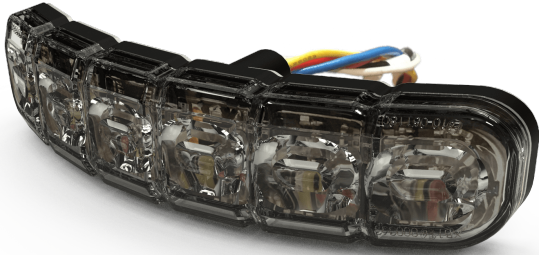

Artikel-Nr. **BL-2118-37541**

12-24 V, orange/weiß, flexibles Gehäuse

Technische Daten

Betriebsspannung (V), nominal	12-24
Betriebsspannung (V), funktional	
Leistungsaufnahme (W)	9,6
Belastbarkeit	
Temperaturbereich (°C)	-30 bis 50
Helligkeit	SAE Kl. I / II
Helligkeit (lm theor.)	
Helligkeit (lm eff.)	
Helligkeit (cd)	
Helligkeit (lx)	
Leistungsklasse	
Lichtbild/Streuscheibe	
Abstrahlwinkel [°]	
Farbtemperatur (K)	
Frequenz, Umdrehungen (Hz, U/min, fpm)	69 versch. Blitzmuster
Sonstiges	
Schutzart	IP69K
Widerstandsfähigkeit	
Kennzeichen	ECE (Reg. 65)
Elektromagnetische Verträglichkeit	ECE (Reg. 10)
Transientenschutz	

Zeichnung

Montage

Befestigung	Klebung
Einbaumaße/-durchmesser (mm)	
Einbautiefe (mm)	
Anschluss	Kabel
Gegenstecker	
Verpolschutz	1
Fassung	

Artikel-Nr. BL-2118-37541

Sonstiges

Material (Gehäuse)	
Material (Streuscheibe)	Silikon
Farbe (Gehäuse)	Schwarz
Farbe (Einfassung)	
Farbe (Streuscheibe)	Klar

Lichtbilder

Varianten

BL-2118-37541	12-24 V, orange/weiß, flexibles Gehäuse
----------------------	---

Zubehör