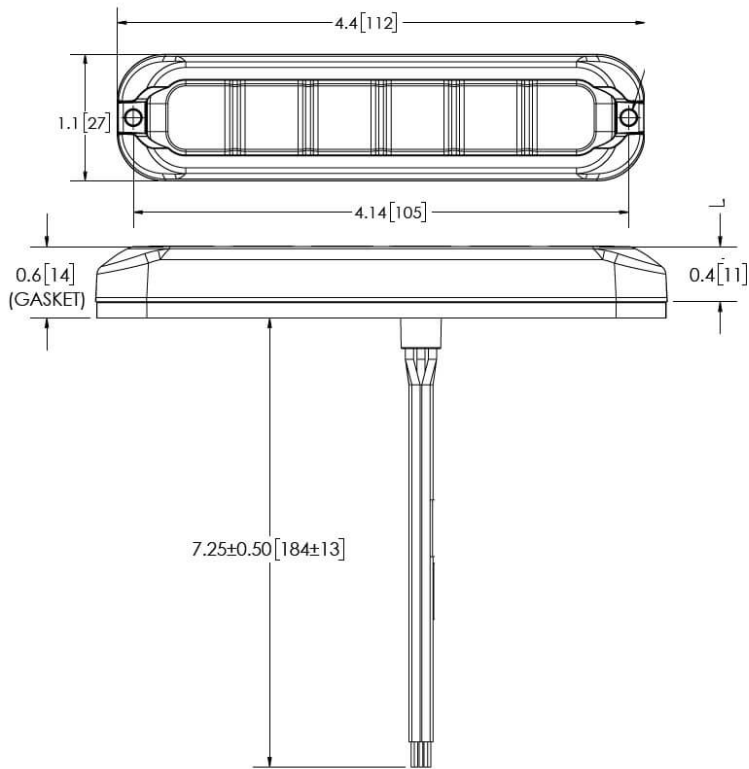

Artikel-Nr. **BL-2118-37541**

12-24 V, orange/weiß, flexibles Gehäuse

Technische Daten

Betriebsspannung (V), nominal	12-24
Betriebsspannung (V), funktional	
Leistungsaufnahme (W)	9,6
Belastbarkeit	
Temperaturbereich (°C)	-30 bis 50
Helligkeit	SAE Kl. I / II
Helligkeit (lm theor.)	
Helligkeit (lm eff.)	
Helligkeit (cd)	
Helligkeit (lx)	
Leistungsklasse	
Lichtbild/Streuscheibe	
Abstrahlwinkel [°]	
Farbtemperatur (K)	
Frequenz, Umdrehungen (Hz, U/min, fpm)	69 versch. Blitzmuster
Sonstiges	
Schutzart	IP69K
Widerstandsfähigkeit	
Kennzeichen	ECE (Reg. 65)
Elektromagnetische Verträglichkeit	ECE (Reg. 10)
Transientenschutz	

Zeichnung

Montage

Befestigung	Klebung
Einbaumaße/-durchmesser (mm)	
Einbautiefe (mm)	
Anschluss	Kabel
Gegenstecker	
Verpolschutz	1
Fassung	

Artikel-Nr. BL-2118-37541

Sonstiges

Material (Gehäuse)	
Material (Streuscheibe)	Silikon
Farbe (Gehäuse)	Schwarz
Farbe (Einfassung)	
Farbe (Streuscheibe)	Klar

Lichtbilder

Varianten

BL-2118-37541	12-24 V, orange/weiß, flexibles Gehäuse
----------------------	---

Zubehör