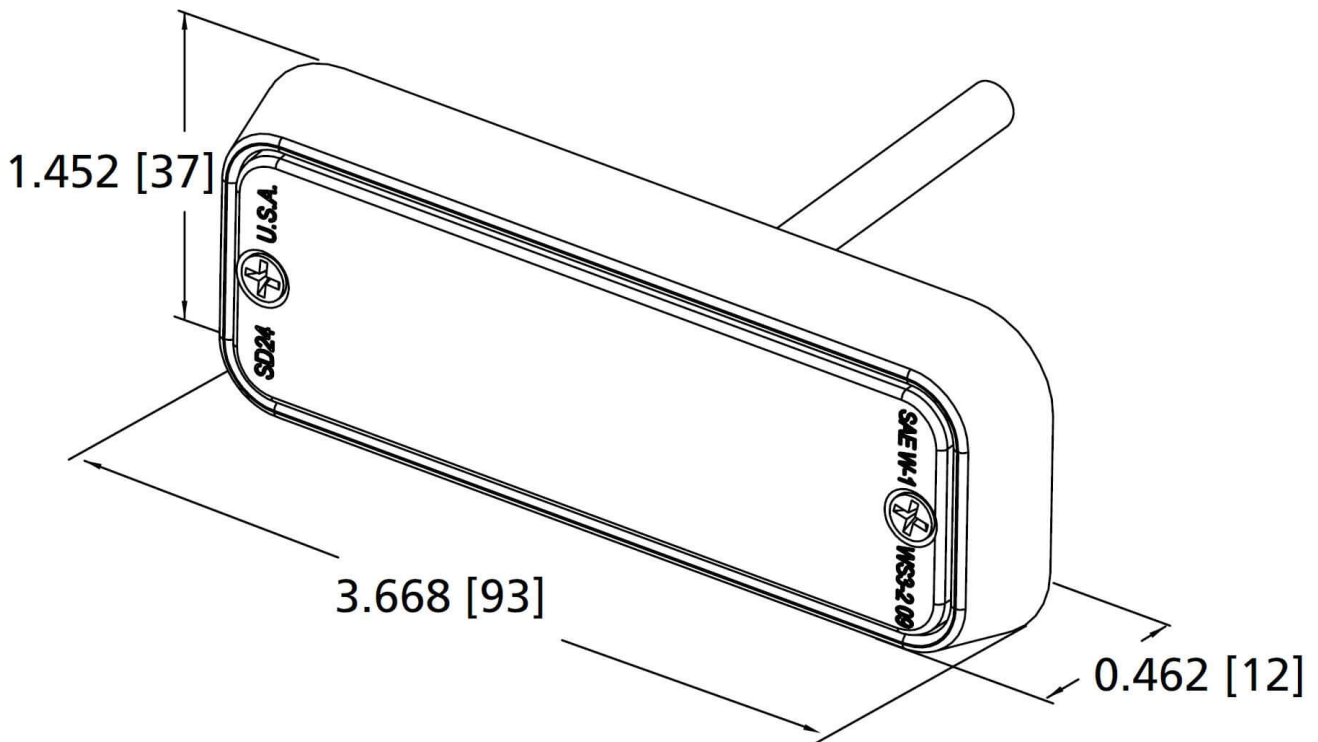

Artikel-Nr. **BL-1813-35521**

12-24 V, blau

Technische Daten

Betriebsspannung (V), nominal	12-24
Betriebsspannung (V), funktional	
Leistungsaufnahme (W)	
Belastbarkeit	0.75
Temperaturbereich (°C)	-30 bis 50
Helligkeit	SAE Kl. I
Helligkeit (lm theor.)	
Helligkeit (lm eff.)	
Helligkeit (cd)	
Helligkeit (lx)	
Leistungsklasse	
Lichtbild/Streuscheibe	
Abstrahlwinkel [°]	
Farbtemperatur (K)	
Sonstiges	
Schutzart	
Widerstandsfähigkeit	

Zeichnung

Montage

Befestigung

Einbaumaße/-durchmesser (mm)

Einbautiefe (mm)

Anschluss

Gegenstecker

Verpolschutz

Flachmontage

Kabel

1

Artikel-Nr. **BL-1813-35521**

Sonstiges

Material (Gehäuse)	
Material (Streuscheibe)	
Farbe (Gehäuse)	Schwarz
Farbe (Einfassung)	
Farbe (Streuscheibe)	Klar

Varianten

BL-1812-35520	12-24 V, orange
BL-1813-35521	12-24 V, blau
BL-1815-35523	12-24 V, rot
BL-1816-35524	12-24 V, weiß