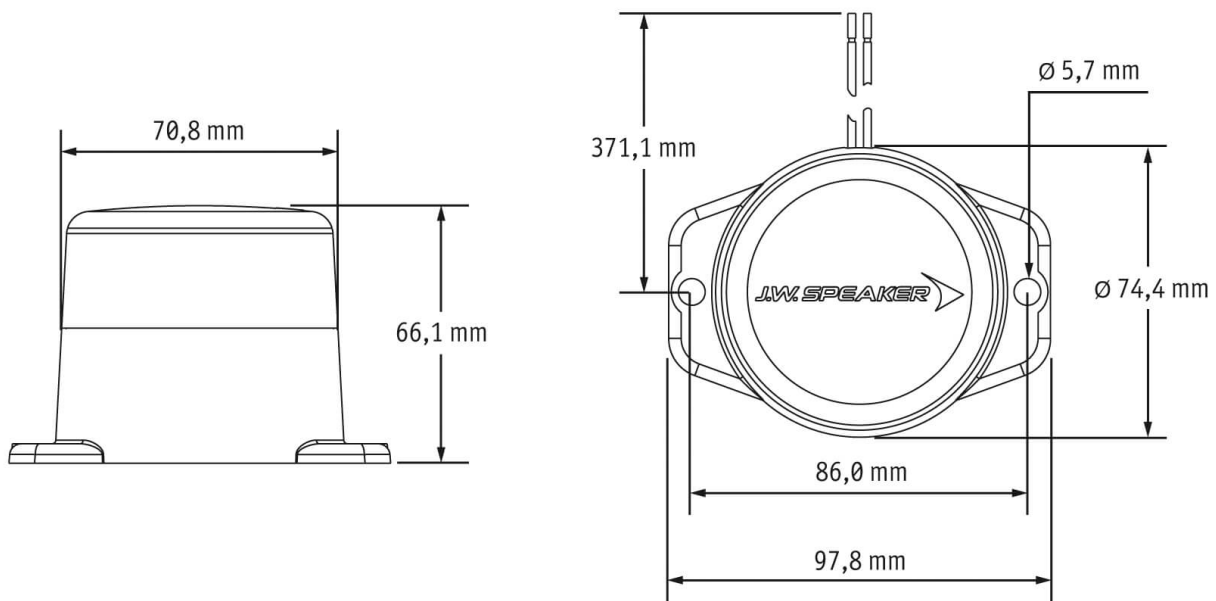

Artikel-Nr. BL-1739-53518

12-80 V, blau, Dachmontage

Technische Daten

Betriebsspannung (V), nominal	12-80
Betriebsspannung (V), funktional	
Leistungsaufnahme (W)	3,07-6,08
Belastbarkeit	
Temperaturbereich (°C)	-40 bis 65
Helligkeit	SAE Kl. III
Helligkeit (lm theor.)	
Helligkeit (lm eff.)	
Helligkeit (cd)	
Helligkeit (lx)	
Leistungsklasse	
Lichtbild/Streuscheibe	
Abstrahlwinkel [°]	
Farbtemperatur (K)	
Sonstiges	
Schutzart	
Widerstandsfähigkeit	
REACH	1
CE	0
RoHS	0

Zeichnung

Montage

Befestigung

Einbaumaße/-durchmesser (mm)

Einbautiefe (mm)

Anschluss

Gegenstecker

Verpolschutz

Schwarzes Kabel

Rotes Kabel

Flachmontage (mit Kabeldurchführung)

Kabel

1

Masse

Blitzleuchte

Artikel-Nr. BL-1739-53518