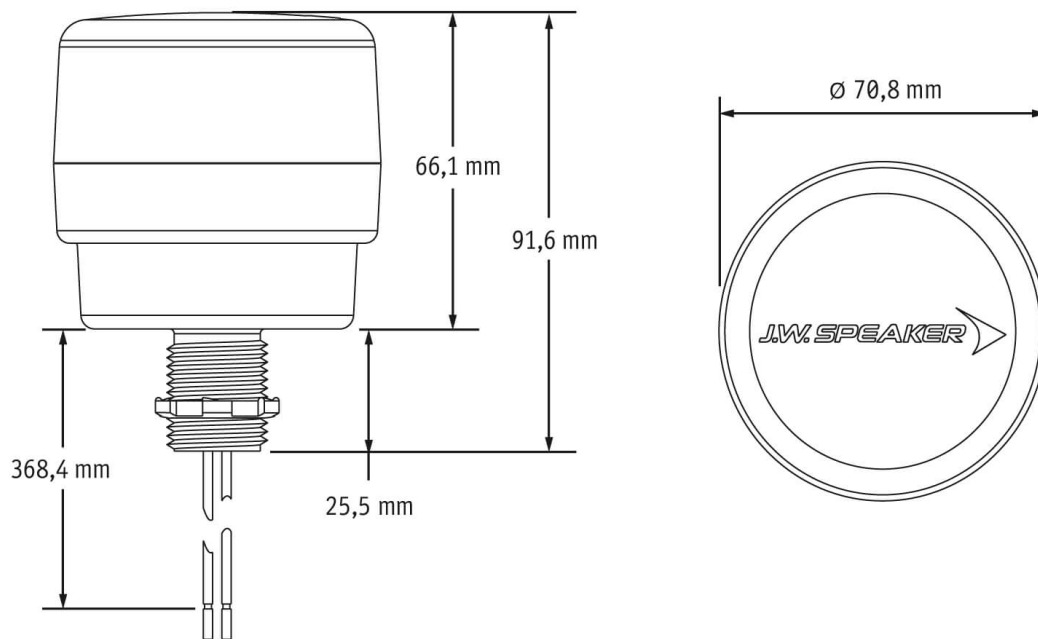

Artikel-Nr. **BL-1738-53517**

12-80 V, blau, Rohrmontage

Technische Daten

Betriebsspannung (V), nominal	12-80
Betriebsspannung (V), funktional	
Leistungsaufnahme (W)	3,07-6,08
Belastbarkeit	
Temperaturbereich (°C)	-40 bis 65
Helligkeit	SAE Kl. III
Helligkeit (lm theor.)	
Helligkeit (lm eff.)	
Helligkeit (cd)	
Helligkeit (lx)	
Leistungsklasse	
Lichtbild/Streuscheibe	
Abstrahlwinkel [°]	
Farbtemperatur (K)	
Sonstiges	
Schutzart	
Widerstandsfähigkeit	
REACH	0
CE	1
RoHS	0

Zeichnung

Montage

Befestigung

Einbaumaße/-durchmesser (mm)

Einbautiefe (mm)

Anschluss

Gegenstecker

Verpolschutz

Schwarzes Kabel

Rotes Kabel

Rohrmontage

Kabel

1

Masse

Blitzleuchte

Artikel-Nr. **BL-1738-53517**

Sonstiges

Material (Gehäuse)	Polycarbonat
Material (Streuscheibe)	Acryl
Farbe (Gehäuse)	Schwarz
Farbe (Einfassung)	
Farbe (Streuscheibe)	Klar

Varianten

BL-1664-53511	12-80 V, orange, Rohrmontage
BL-1734-53513	12-80 V, rot, Rohrmontage
BL-1736-53515	12-80 V, grün, Rohrmontage
BL-1738-53517	12-80 V, blau, Rohrmontage
BL-1740-53519	12-80 V, weiß, Rohrmontage