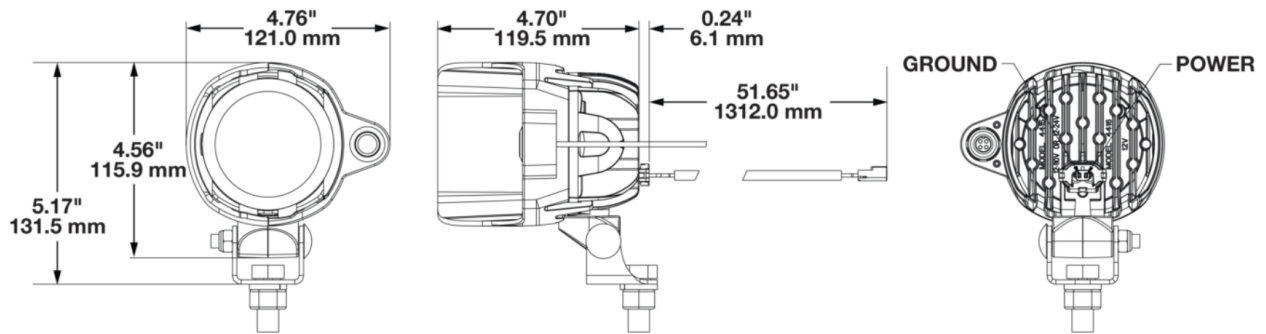

LED-Arbeitsscheinwerfer Modell 4415 SV

Artikel-Nr. AS-2182-44131

Zeichnung

Montage

Befestigung

Einbaumaße/-durchmesser (mm)

Einbautiefe (mm)

Anschluss

Gegenstecker

Verpolschutz

Schwarzes Kabel

Rotes Kabel

Universalhalterung

Delphi MP280-2M (12084167), integriert

Delphi MP280-2F (12059183)

1

Masse

Arbeitsscheinwerfer