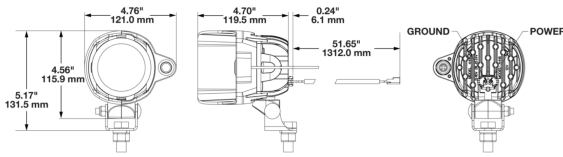

LED-Arbeitsscheinwerfer Modell 4415 SV

Artikel-Nr. AS-2182-44131

12-24 V, 1350 lm, Spot, mit im Blendschutz integrierter Kamera

Technische Daten

Betriebsspannung (V), nominal	12-24
Betriebsspannung (V), funktional	10-32
Leistungsaufnahme (W)	26,4
Belastbarkeit	
Temperaturbereich (°C)	-40 bis 85
Helligkeit	
Helligkeit (lm theor.)	2450
Helligkeit (lm eff.)	1350
Helligkeit (cd)	
Helligkeit (lx)	
Leistungsklasse	1000 bis 3000 lm eff.
Lichtbild/Streuscheibe	Spot
Abstrahlwinkel [°]	
Farbtemperatur (K)	5000
Sonstiges	mit Blendschutz und Rückfahrkamera
Schutzart	IP67
Widerstandsfähigkeit