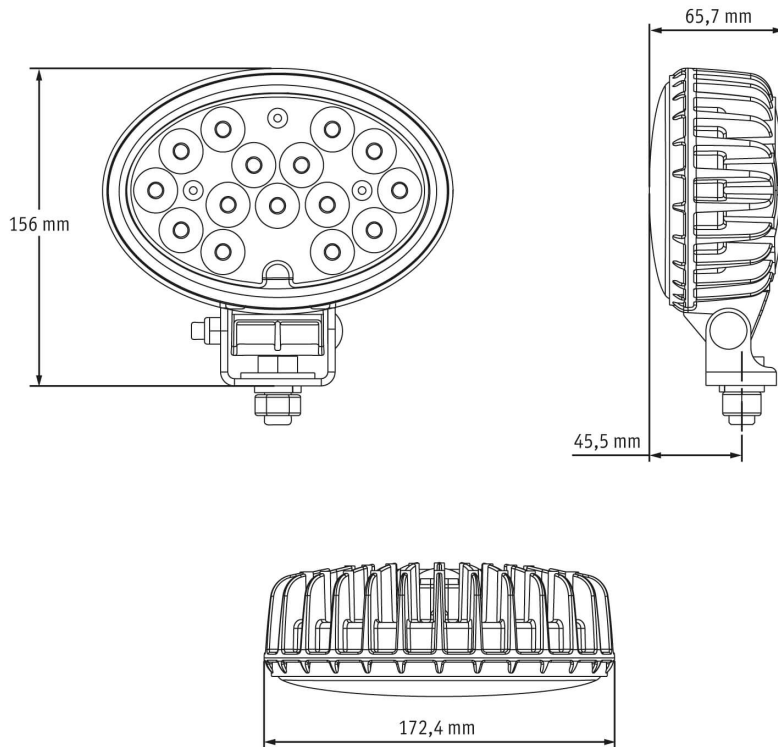

# LED-Arbeitsscheinwerfer Modell 7150 Mk III

**Part no. AS-1498-71121**

12-24 V, 3,300 lm, trap

## Specifications

<b>Voltage range (V), nominal</b>	12-24
<b>Voltage range (V), functional</b>	10-32
<b>Power consumption (W)</b>	78-84
<b>Load capacity</b>	
<b>Temperature range (°C)</b>	-40 bis 65
<b>Brightness</b>	
<b>Brightness (raw lm)</b>	
<b>Brightness (effective lm)</b>	3300
<b>Brightness (cd)</b>	
<b>Brightness (lx)</b>	
<b>Performance class</b>	über 3000 lm eff.
<b>Beam pattern/lens</b>	Nahfeldausleuchtung
<b>Beam angle [°]</b>	
<b>Colour Temperature (K)</b>	5000
<b>Others</b>	
<b>Ingress protection</b>	IP69K
<b>Resistivity</b>	

## Dimensions

## Mounting

<b>Mounting type</b>	Universalhalterung, 1/2"
<b>Installation dimensions/diameter [mm]</b>	
<b>Installation depth [mm]</b>	
<b>Connector</b>	Deutsch-Stecker (DT04-2P)
<b>Mating connector</b>	Deutsch-Stecker (DT06-2S)
<b>Reverse polarity protection</b>	1
<b>Black wire</b>	Masse
<b>Red wire</b>	Arbeitscheinwerfer