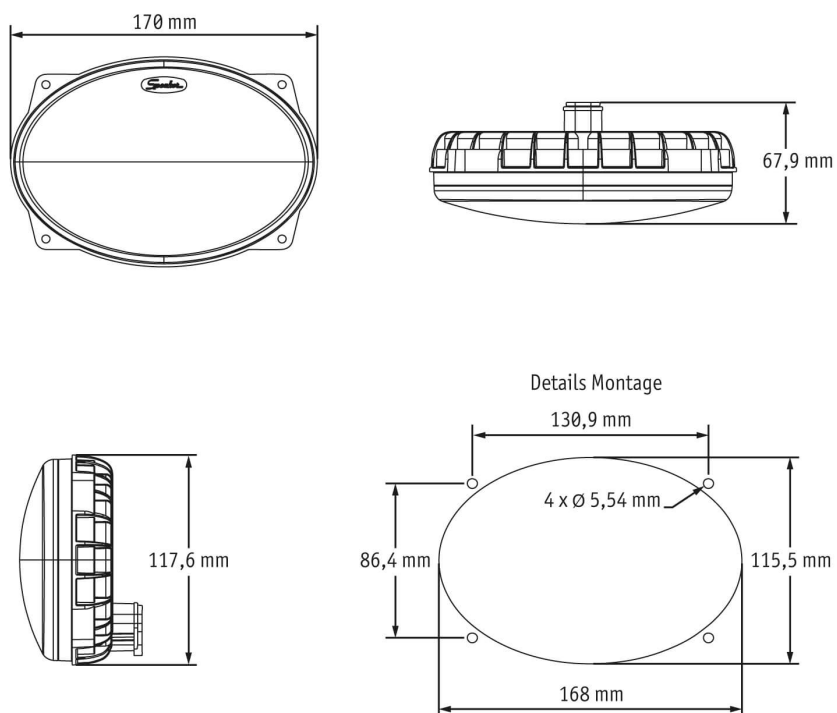

LED-Einbau-Arbeitsscheinwerfer Modell 7251 XD

Artikel-Nr. AS-1413-72112

12-24 V, 1400 lm, Geländeausleuchtung

Technische Daten

| | |
|----------------------------------|-----------------------|
| Betriebsspannung (V), nominal | 12-24 |
| Betriebsspannung (V), funktional | 10-32 |
| Leistungsaufnahme (W) | 19,2-21,6 |
| Belastbarkeit | |
| Temperaturbereich (°C) | -40 bis 65 |
| Helligkeit | |
| Helligkeit (lm theor.) | |
| Helligkeit (lm eff.) | 1400 |
| Helligkeit (cd) | |
| Helligkeit (lx) | |
| Leistungsklasse | 1000 bis 3000 lm eff. |
| Lichtbild/Streuscheibe | Geländeausleuchtung |
| Abstrahlwinkel [°] | |
| Farbtemperatur (K) | 5000 |
| Sonstiges | |
| Schutzart | IP69K |
| Widerstandsfähigkeit | |

LED-Einbau-Arbeitsscheinwerfer Modell 7251 XD

Artikel-Nr. AS-1413-72112

Zeichnung

Montage

Befestigung

Einbaumaße/-durchmesser (mm)

Einbautiefe (mm)

Anschluss

Gegenstecker

Verpolschutz

Einbau

168x115,5

Deutsch-Stecker (DT04-2P)

Deutsch-Stecker (DT06-2S)

1

LED-Einbau-Arbeitsscheinwerfer Modell 7251 XD