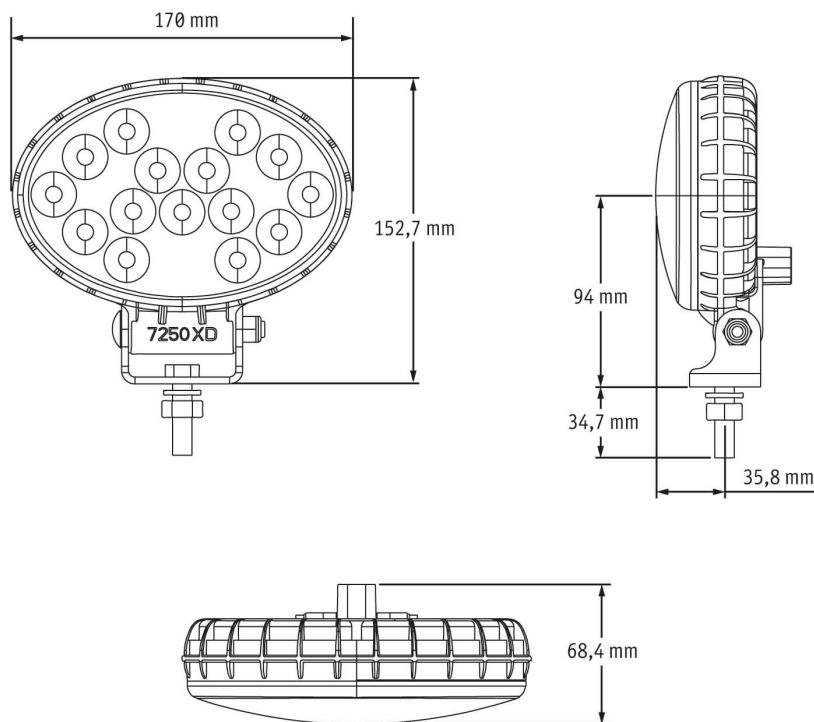

LED-Arbeitsscheinwerfer Modell 7250 XD

Artikel-Nr. AS-1410-72111

12-24 V, 1400 lm, Geländeausleuchtung

Technische Daten

Betriebsspannung (V), nominal	12-24
Betriebsspannung (V), funktional	10-32
Leistungsaufnahme (W)	19,2-21,6
Belastbarkeit	
Temperaturbereich (°C)	-40 bis 65
Helligkeit	
Helligkeit (lm theor.)	
Helligkeit (lm eff.)	1400
Helligkeit (cd)	
Helligkeit (lx)	
Leistungsklasse	1000 bis 3000 lm eff.
Lichtbild/Streuscheibe	Geländeausleuchtung
Abstrahlwinkel [°]	
Farbtemperatur (K)	5000
Sonstiges	
Schutzart	IP69K
Widerstandsfähigkeit	

LED-Arbeitsscheinwerfer Modell 7250 XD

Artikel-Nr. AS-1410-72111

Zeichnung

Montage

Befestigung

Universalhalterung, 3/8"-16x1,5"

Einbaumaße/-durchmesser (mm)

Einbautiefe (mm)

Anschluss

Deutsch-Stecker (DT04-2P)

Gegenstecker

Deutsch-Stecker (DT06-2S)

Verpolschutz

1

Schwarzes Kabel

Masse

Rotes Kabel

Arbeitsscheinwerfer

LED-Arbeitsscheinwerfer Modell 7250 XD

Artikel-Nr. **AS-1410-72111**

Sonstiges

Material (Gehäuse)	Polycarbonat
Material (Streuscheibe)	Polycarbonat
Farbe (Gehäuse)	Schwarz
Farbe (Einfassung)	
Farbe (Streuscheibe)	Weiß