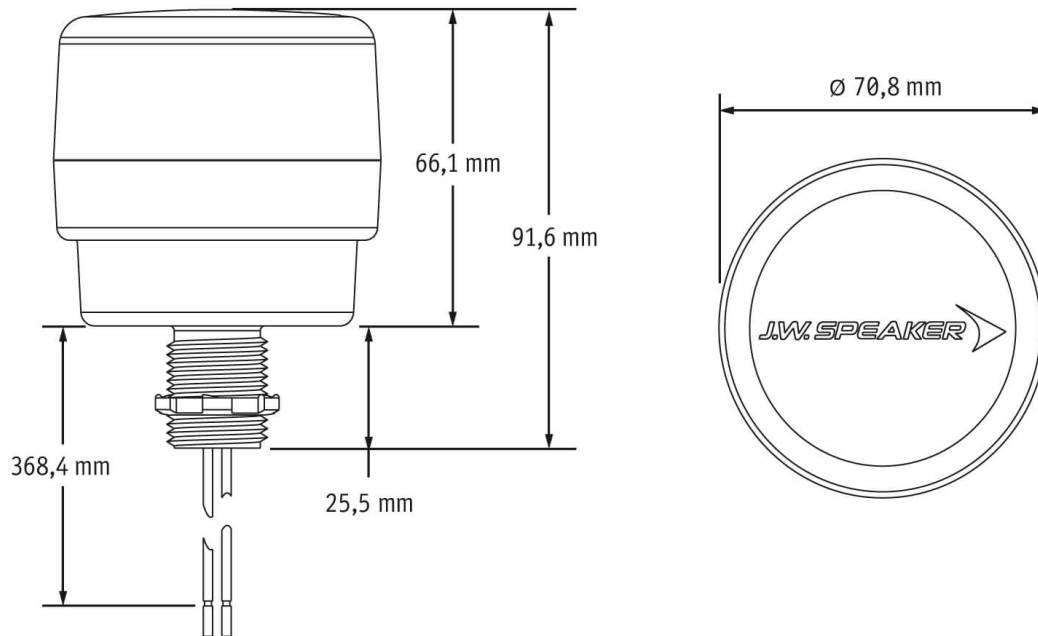

Artikel-Nr. AL-2126-52551

12-80 V, rot/grün, Rohrmontage

Technische Daten

Betriebsspannung (V), nominal	12-80
Betriebsspannung (V), funktional	12-80
Leistungsaufnahme (W)	2,14-5,44
Belastbarkeit	
Temperaturbereich (°C)	-40 bis 65
Helligkeit	
Helligkeit (lm theor.)	
Helligkeit (lm eff.)	
Helligkeit (cd)	
Helligkeit (lx)	
Leistungsklasse	
Lichtbild/Streuscheibe	
Abstrahlwinkel [°]	
Farbtemperatur (K)	
Sonstiges	
Schutzart	
Widerstandsfähigkeit	

Zeichnung

Montage

Befestigung	Rohrmontage (1/2" NPT)
Einbaumaße/-durchmesser (mm)	
Einbautiefe (mm)	
Anschluss	Kabel
Gegenstecker	
Verpolschutz	1
Schwarzes Kabel	Masse
Rotes Kabel	Rote LED
Weißes Kabel	Grüne LED

Artikel-Nr. **AL-2126-52551**

Sonstiges

Material (Gehäuse)	Polycarbonat
Material (Streuscheibe)	Acryl
Farbe (Gehäuse)	Schwarz
Farbe (Einfassung)	
Farbe (Streuscheibe)	Weiß

Varianten

AL-2095-53551	12-80 V, rot/grün, Flachmontage
AL-2126-52551	12-80 V, rot/grün, Rohrmontage

Zubehör

AL-2095-53551	Signalleuchte Modell 538/539 12-80 V, rot/grün, Flachmontage
---------------	--